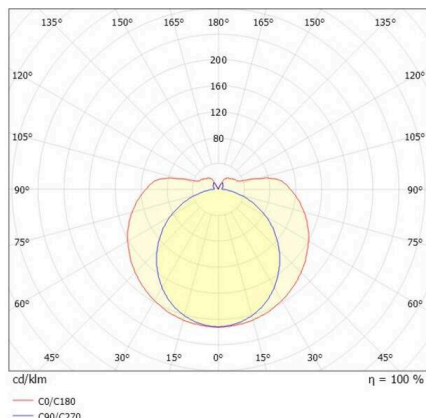

SKIZZE

TECHNISCHE DETAILS

Leuchtmittel	LED
Systemleistung [W]	26
Lichtstrom [lm]	2920
Strom sekundärseitig [mA]	700
Lichtfarbe	2700K
CRI	>90
Optik	PMMA Abdeckung mit Betriebsgerät
Betriebsgerät	mit Betriebsgerät
Dimmbarkeit	Pulse-DALI
Lichtaustritt	direkt/- indirekt
Spannung	220-240V 50/60Hz
Länge [mm]	206
Durchmesser [mm]	70
Schutzart	IP20
Schutzklasse	Schutzklasse II
Stoßfestigkeit	IK02
Material	Aluminium
Farbe Leuchte	weiß
RAL	9016
Farbe Adapter/Baldachin	weiß
Lebensdauer [h]	L80 B10 50 000
Energieeffizienzklasse	E
Anzahl Leuchten B16A	50
Nettogewicht [kg]	1,72
EAN-Nummer	9010506841732

LICHTVERTEILUNGSKURVE

Energie Label

Die Werte sind Bemessungswerte. Leistung und Lichtstrom unterliegen initial einer Toleranz von +/- 10%. Toleranz der Farbtemperatur: +/- 150 K. Die Werte gelten, wenn nicht anders angegeben, für eine Umgebungstemperatur von 25°C.