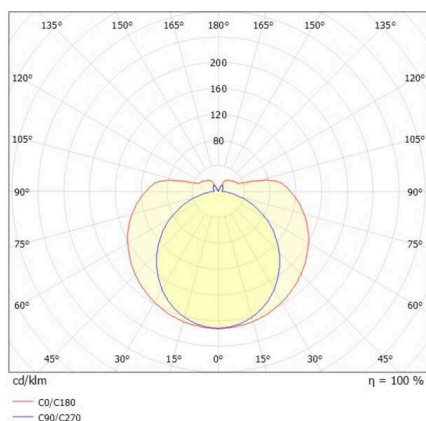

VALO

720-008321027550

VALO TRACK PROIETTORE CON ADATTATORE BINARIO TRIFASE in alluminio, bianco, simile a RAL 9016, coperchio in PMMA emissione luminosa diretta / indiretta, girevole 355°, con alimentatore, max. 700mA, dimmerabilità: non dimmerabile, adattatore/basetta bianco, IP20

DISEGNO

DETTAGLI TECNICI

Lampadina	LED
Potenza sistema [W]	26
Flusso luminoso [lm]	3000
Corrente del secondario [mA]	700
Temperatura colore	3500K
CRI	>90
Ottica	diffusore in PMMA
Alimentatore	con alimentatore
Dimmerabilità	non dimmerabile
Area di emissione luce	diretta / indiretta
Tensione	220-240V 50/60Hz
Lunghezza [mm]	1146,1
Diametro [mm]	70
Classe di protezione	IP20
Classe di protezione II	classe II
Valore IK	IK02
Materiale	alluminio
Colore base	bianco
RAL	9016
Colore adattatore/basetta	bianco
Durata di vita [h]	L80 B10 50 000
Classe efficienza energetica	E
Numero di lampadine B16A	47
Peso netto [kg]	1,67
EAN numero	9010506841718

CURVA DISTRIBUZIONE LUCE

Etichetta energetica

I valori indicati sono nominali. Tolleranza della potenza e del flusso luminoso +/- 10%. Tolleranza della temperatura colore: +/- 150 K. I valori sono riferiti ad una temperatura ambiente di 25°C, salvo diversa indicazione.