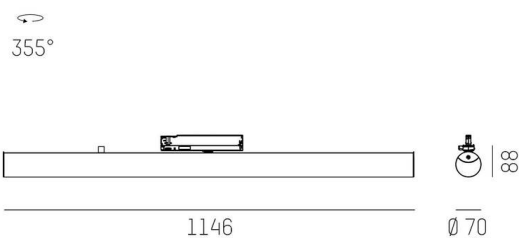

VALO

720-008321027550

VALO TRACK PROIETTORE CON ADATTATORE BINARIO TRIFASE in alluminio, bianco, simile a RAL 9016, coperchio in PMMA emissione luminosa diretta / indiretta, girevole 355°, con alimentatore, max. 700mA, dimmerabilità: non dimmerabile, adattatore/basetta bianco, IP20

DISEGNO

DETTAGLI TECNICI

Lampadina	LED
Potenza sistema [W]	26
Flusso luminoso [lm]	3000
Corrente del secondario [mA]	700
Temperatura colore	3500K
CRI	>90
Ottica	diffusore in PMMA
Alimentatore	con alimentatore
Dimmerabilità	non dimmerabile
Area di emissione luce	diretta / indiretta
Tensione	220-240V 50/60Hz
Lunghezza [mm]	1146,1
Diametro [mm]	70
Classe di protezione	IP20
Classe di protezione II	classe II
Valore IK	IK02
Materiale	alluminio
Colore base	bianco
RAL	9016
Colore adattatore/basetta	bianco
Durata di vita [h]	L80 B10 50 000
Classe efficienza energetica	E
Numero di lampadine B16A	47
Peso netto [kg]	1,67
EAN numero	9010506841718

CURVA DISTRIBUZIONE LUCE

Etichetta energetica

I valori indicati sono nominali. Tolleranza della potenza e del flusso luminoso +/- 10%. Tolleranza della temperatura colore: +/- 150 K. I valori sono riferiti ad una temperatura ambiente di 25°C, salvo diversa indicazione.