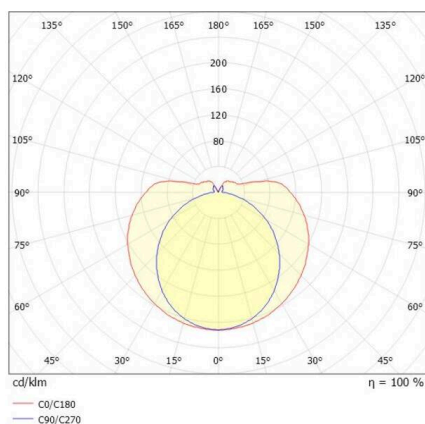

SKIZZE

TECHNISCHE DETAILS

Leuchtmittel	LED
Systemleistung [W]	26
Lichtstrom [lm]	3000
Strom sekundärseitig [mA]	700
Lichtfarbe	3500K
CRI	>90
Optik	PMMA Abdeckung mit Betriebsgerät
Betriebsgerät	mit Betriebsgerät
Dimmbarkeit	nicht dimmbar
Lichtaustritt	direkt/- indirekt
Spannung	220-240V 50/60Hz
Länge [mm]	1146,1
Durchmesser [mm]	70
Schutzart	IP20
Schutzklasse	Schutzklasse II
Stoßfestigkeit	IK02
Material	Aluminium
Farbe Leuchte	weiß
RAL	9016
Farbe Adapter/Baldachin	weiß
Lebensdauer [h]	L80 B10 50 000
Energieeffizienzklasse	E
Anzahl Leuchten B16A	47
Nettogewicht [kg]	1,67
EAN-Nummer	9010506841718

LICHTVERTEILUNGSKURVE

Energie Label

Die Werte sind Bemessungswerte. Leistung und Lichtstrom unterliegen initial einer Toleranz von +/- 10%. Toleranz der Farbtemperatur: +/- 150 K. Die Werte gelten, wenn nicht anders angegeben, für eine Umgebungstemperatur von 25°C.