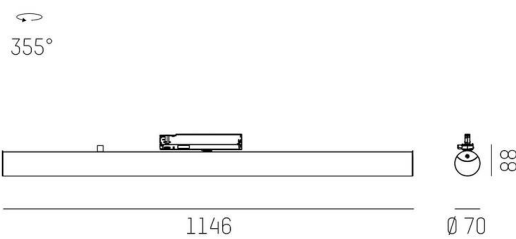

VALO

720-008321027550

VALO TRACK SCHIENENSTRAHLER MIT 3-PH ADAPTER aus Aluminium, weiß, ähnlich RAL 9016, PMMA Abdeckung Lichtaustritt direkt/- indirekt, drehbar 355°, mit Betriebsgerät, max. 700mA, Dimmbarkeit: nicht dimmbar, Adapter/Baldachin weiß, IP20,

SKIZZE

TECHNISCHE DETAILS

Leuchtmittel	LED
Systemleistung [W]	26
Lichtstrom [lm]	3000
Strom sekundärseitig [mA]	700
Lichtfarbe	3500K
CRI	>90
Optik	PMMA Abdeckung mit Betriebsgerät
Betriebsgerät	mit Betriebsgerät
Dimmbarkeit	nicht dimmbar
Lichtaustritt	direkt/- indirekt
Spannung	220-240V 50/60Hz
Länge [mm]	1146,1
Durchmesser [mm]	70
Schutzart	IP20
Schutzklasse	Schutzklasse II
Stoßfestigkeit	IK02
Material	Aluminium
Farbe Leuchte	weiß
RAL	9016
Farbe Adapter/Baldachin	weiß
Lebensdauer [h]	L80 B10 50 000
Energieeffizienzklasse	E
Anzahl Leuchten B16A	47
Nettogewicht [kg]	1,67
EAN-Nummer	9010506841718

LICHTVERTEILUNGSKURVE

Energie Label

Die Werte sind Bemessungswerte. Leistung und Lichtstrom unterliegen initial einer Toleranz von +/- 10%. Toleranz der Farbtemperatur: +/- 150 K. Die Werte gelten, wenn nicht anders angegeben, für eine Umgebungstemperatur von 25°C.