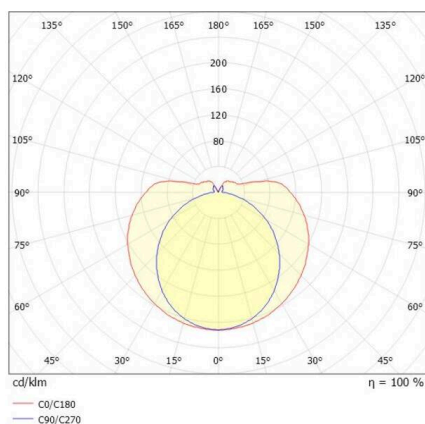

SKIZZE

TECHNISCHE DETAILS

Leuchtmittel	LED
Systemleistung [W]	26
Lichtstrom [lm]	3000
Strom sekundärseitig [mA]	700
Lichtfarbe	3000K
CRI	>90
Optik	PMMA Abdeckung mit Betriebsgerät
Betriebsgerät	mit Betriebsgerät
Dimmbarkeit	nicht dimmbar
Lichtaustritt	direkt/- indirekt
Spannung	220-240V 50/60Hz
Länge [mm]	1146,1
Durchmesser [mm]	70
Schutzart	IP20
Schutzklasse	Schutzklasse II
Stoßfestigkeit	IK02
Material	Aluminium
Farbe Leuchte	weiß
RAL	9016
Farbe Adapter/Baldachin	weiß
Lebensdauer [h]	L80 B10 50 000
Energieeffizienzklasse	E
Anzahl Leuchten B16A	47
Nettogewicht [kg]	1,67
EAN-Nummer	9010506841725

LICHTVERTEILUNGSKURVE

Energie Label

Die Werte sind Bemessungswerte. Leistung und Lichtstrom unterliegen initial einer Toleranz von +/- 10%. Toleranz der Farbtemperatur: +/- 150 K. Die Werte gelten, wenn nicht anders angegeben, für eine Umgebungstemperatur von 25°C.