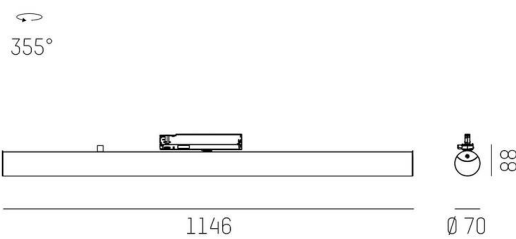

VALO

720-008321029550

VALO TRACK SCHIENENSTRAHLER MIT 3-PH ADAPTER aus Aluminium, weiß, ähnlich RAL 9016, PMMA Abdeckung Lichtaustritt direkt/- indirekt, drehbar 355°, mit Betriebsgerät, max. 700mA, Dimmbarkeit: nicht dimmbar, Adapter/Baldachin weiß, IP20,

SKIZZE

TECHNISCHE DETAILS

Leuchtmittel	LED
Systemleistung [W]	26
Lichtstrom [lm]	3000
Strom sekundärseitig [mA]	700
Lichtfarbe	3000K
CRI	>90
Optik	PMMA Abdeckung mit Betriebsgerät
Betriebsgerät	mit Betriebsgerät
Dimmbarkeit	nicht dimmbar
Lichtaustritt	direkt/- indirekt
Spannung	220-240V 50/60Hz
Länge [mm]	1146,1
Durchmesser [mm]	70
Schutzart	IP20
Schutzklasse	Schutzklasse II
Stoßfestigkeit	IK02
Material	Aluminium
Farbe Leuchte	weiß
RAL	9016
Farbe Adapter/Baldachin	weiß
Lebensdauer [h]	L80 B10 50 000
Energieeffizienzklasse	E
Anzahl Leuchten B16A	47
Nettogewicht [kg]	1,67
EAN-Nummer	9010506841725

LICHTVERTEILUNGSKURVE

Energie Label

Die Werte sind Bemessungswerte. Leistung und Lichtstrom unterliegen initial einer Toleranz von +/- 10%. Toleranz der Farbtemperatur: +/- 150 K. Die Werte gelten, wenn nicht anders angegeben, für eine Umgebungstemperatur von 25°C.