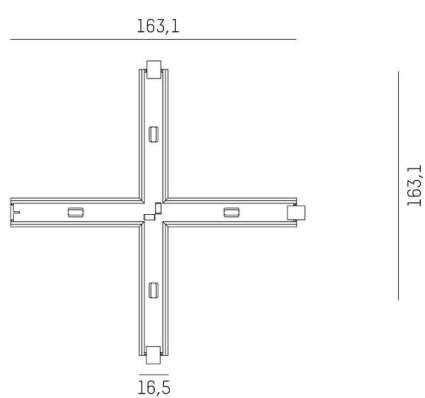

MAGNETICS

708-00505000006d

DONNÉES TECHNIQUES

| | |
|----------------------|-----------------------------|
| Driver | sans driver |
| Gradation | DALI |
| Largeur [mm] | 163 |
| Hauteur [mm] | 12,6 |
| Type de protection | IP20 |
| Classe de protection | classe de protection III |
| Matériau | profilé d'aluminium extrudé |
| Couleur du luminaire | noir |
| RAL | 9005 |
| Poids net [kg] | 0,15 |
| EAN numéro | 9010506653045 |

Label énergie

ILLUSTRATION

Les valeurs indiquées sont des valeurs assignées. La puissance et le flux lumineux sous soumis à une tolérance d'environ 10 %.
Tolérance de la température de couleur: +/- 150 K. Sauf indication contraire, les valeurs s'appliquent à une température ambiante de 25 °C.