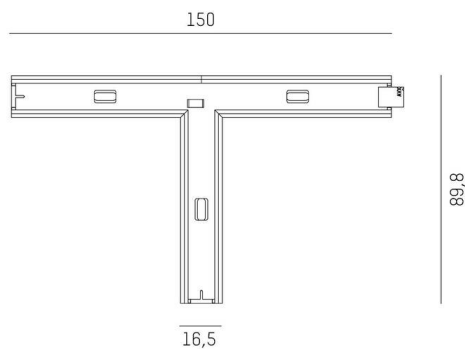

ILLUSTRATION