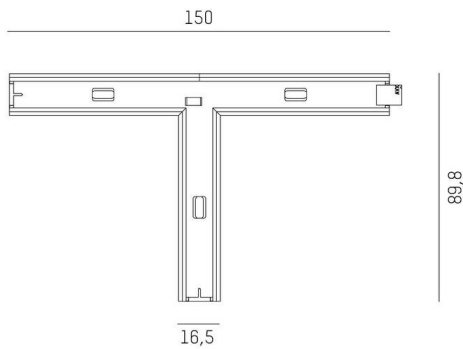

MAGNETICS

708-0050400006d

TECHNISCHE DETAILS

Betriebsgerät	ohne Betriebsgerät
Dimmbarkeit	DALI
Breite [mm]	90
Höhe [mm]	12,6
Schutzart	IP20
Schutzklasse	Schutzklasse III
Material	stranggepresstem Aluminiumprofil
Farbe Leuchte	schwarz
RAL	9005
Nettogewicht [kg]	0,12
EAN-Nummer	9010506653038

Energie Label

SKIZZE

Die Werte sind Bemessungswerte. Leistung und Lichtstrom unterliegen initial einer Toleranz von +/- 10%.  
Toleranz der Farbtemperatur: +/- 150 K. Die Werte gelten, wenn nicht anders angegeben, für eine Umgebungstemperatur von 25°C.