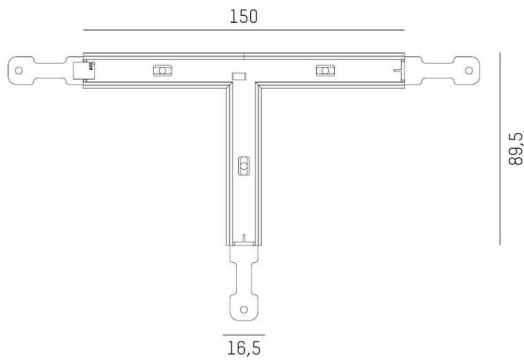

MAGNETICS

708-00508000006d

DONNÉES TECHNIQUES

Driver	sans driver
Gradation	DALI
Largeur [mm]	89,5
Hauteur [mm]	35
Type de protection	IP20
Classe de protection	classe de protection III
Matériau	profilé d'aluminium extrudé
Couleur du luminaire	noir
RAL	9005
Poids net [kg]	0,26
EAN numéro	9010506687491

Label énergie

ILLUSTRATION

Les valeurs indiquées sont des valeurs assignées. La puissance et le flux lumineux sous soumis à une tolérance d'environ 10 %.
Tolérance de la température de couleur: +/- 150 K. Sauf indication contraire, les valeurs s'appliquent à une température ambiante de 25 °C.