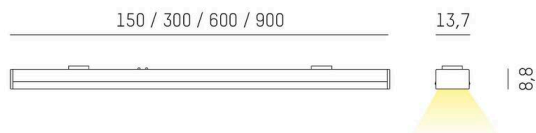

**MAGNETICS**

**708-003054027060**

MAGNETICS DARK EINSATZ SYSTEMLICHTEINSATZ MIT 24V ADAPTER aus PMMA, schwarz, PMMA Darkdiffuser Ausstrahlwinkel 90°, Lichtaustritt direkt, ohne Betriebsgerät, Dimmbarkeit: nicht dimmbar, IP20,

**SKIZZE**

**TECHNISCHE DETAILS**

Leuchtmittel	LED
Systemleistung [W]	12
Lichtstrom [lm]	300
Lichtfarbe	3500K
CRI	>90
Optik	PMMA Darkdiffuser
Betriebsgerät	ohne Betriebsgerät
Dimmbarkeit	nicht dimmbar
Lichtaustritt	direkt
Ausstrahlwinkel	90°
Spannung	24 VDC
Länge [mm]	898,5
Breite [mm]	13,7
Höhe [mm]	8,8
Schutzart	IP20
Schutzklasse	Schutzklasse III
Stoßfestigkeit	IK03
Material	PMMA
Farbe Leuchte	schwarz
Lebensdauer [h]	L80 B10 50 000
Energieeffizienzklasse	F
Nettogewicht [kg]	0,74
EAN-Nummer	9010506728699

**LICHTVERTEILUNGSKURVE**

Energie Label

Die Werte sind Bemessungswerte. Leistung und Lichtstrom unterliegen initial einer Toleranz von +/- 10%. Toleranz der Farbtemperatur: +/- 150 K. Die Werte gelten, wenn nicht anders angegeben, für eine Umgebungstemperatur von 25°C.