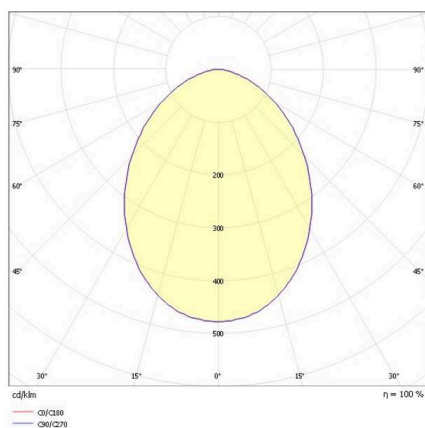

**SKIZZE**

**TECHNISCHE DETAILS**

Leuchtmittel	LED
Systemleistung [W]	12
Lichtstrom [lm]	300
Lichtfarbe	3500K
CRI	>90
Optik	PMMA Darkdiffuser
Betriebsgerät	ohne Betriebsgerät
Dimmbarkeit	nicht dimmbar
Lichtaustritt	direkt
Ausstrahlwinkel	90°
Spannung	24 VDC
Länge [mm]	898,5
Breite [mm]	13,7
Höhe [mm]	8,8
Schutzart	IP20
Schutzklasse	Schutzklasse III
Stoßfestigkeit	IK03
Material	PMMA
Farbe Leuchte	schwarz
Lebensdauer [h]	L80 B10 50 000
Energieeffizienzklasse	F
Nettogewicht [kg]	0,74
EAN-Nummer	9010506728699

**LICHTVERTEILUNGSKURVE**

Energie Label

Die Werte sind Bemessungswerte. Leistung und Lichtstrom unterliegen initial einer Toleranz von +/- 10%. Toleranz der Farbtemperatur: +/- 150 K. Die Werte gelten, wenn nicht anders angegeben, für eine Umgebungstemperatur von 25°C.