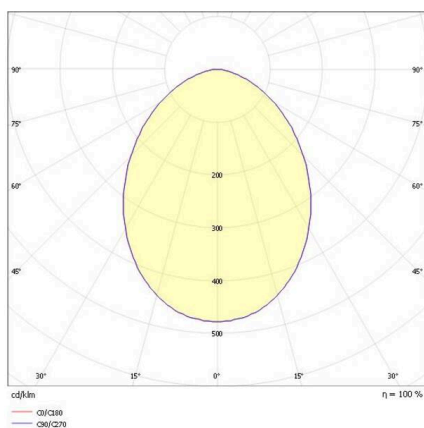

MAGNETICS

708-003054029060

MAGNETICS DARK EINSATZ SYSTEMLICHTEINSATZ MIT 24V ADAPTER aus PMMA, schwarz, PMMA Darkdiffuser Ausstrahlwinkel 90°, Lichtaustritt direkt, ohne Betriebsgerät, Dimmbarkeit: nicht dimmbar, IP20,

SKIZZE

TECHNISCHE DETAILS

Leuchtmittel	LED
Systemleistung [W]	12
Lichtstrom [lm]	300
Lichtfarbe	3000K
CRI	>90
Optik	PMMA Darkdiffuser
Betriebsgerät	ohne Betriebsgerät
Dimmbarkeit	nicht dimmbar
Lichtaustritt	direkt
Ausstrahlwinkel	90°
Spannung	24 VDC
Länge [mm]	898,5
Breite [mm]	13,7
Höhe [mm]	8,8
Schutzart	IP20
Schutzklasse	Schutzklasse III
Stoßfestigkeit	IK03
Material	PMMA
Farbe Leuchte	schwarz
Lebensdauer [h]	L80 B10 50 000
Energieeffizienzklasse	F
Nettogewicht [kg]	0,74
EAN-Nummer	9010506728682

LICHTVERTEILUNGSKURVE

Energie Label

Die Werte sind Bemessungswerte. Leistung und Lichtstrom unterliegen initial einer Toleranz von +/- 10%. Toleranz der Farbtemperatur: +/- 150 K. Die Werte gelten, wenn nicht anders angegeben, für eine Umgebungstemperatur von 25°C.