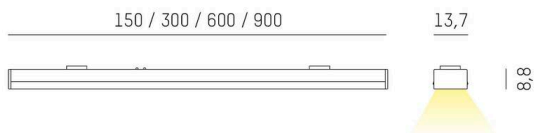

MAGNETICS

708-003054029060

MAGNETICS DARK EINSATZ SYSTEMLICHTEINSATZ MIT 24V ADAPTER aus PMMA, schwarz, PMMA Darkdiffuser Ausstrahlwinkel 90°, Lichtaustritt direkt, ohne Betriebsgerät, Dimmbarkeit: nicht dimmbar, IP20,

SKIZZE

TECHNISCHE DETAILS

Leuchtmittel	LED
Systemleistung [W]	12
Lichtstrom [lm]	300
Lichtfarbe	3000K
CRI	>90
Optik	PMMA Darkdiffuser
Betriebsgerät	ohne Betriebsgerät
Dimmbarkeit	nicht dimmbar
Lichtaustritt	direkt
Ausstrahlwinkel	90°
Spannung	24 VDC
Länge [mm]	898,5
Breite [mm]	13,7
Höhe [mm]	8,8
Schutzart	IP20
Schutzklasse	Schutzklasse III
Stoßfestigkeit	IK03
Material	PMMA
Farbe Leuchte	schwarz
Lebensdauer [h]	L80 B10 50 000
Energieeffizienzklasse	F
Nettogewicht [kg]	0,74
EAN-Nummer	9010506728682

LICHTVERTEILUNGSKURVE

Energie Label

Die Werte sind Bemessungswerte. Leistung und Lichtstrom unterliegen initial einer Toleranz von +/- 10%. Toleranz der Farbtemperatur: +/- 150 K. Die Werte gelten, wenn nicht anders angegeben, für eine Umgebungstemperatur von 25°C.