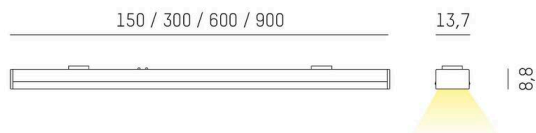

MAGNETICS

708-003064027060

MAGNETICS DARK EINSATZ SYSTEMLICHTEINSATZ MIT 24V ADAPTER aus PMMA, schwarz, PMMA Darkdiffuser Ausstrahlwinkel 90°, Lichtaustritt direkt, ohne Betriebsgerät, Dimmbarkeit: nicht dimmbar, IP20,

SKIZZE

TECHNISCHE DETAILS

Leuchtmittel	LED
Systemleistung [W]	6
Lichtstrom [lm]	150
Lichtfarbe	3500K
CRI	>90
Optik	PMMA Darkdiffuser
Betriebsgerät	ohne Betriebsgerät
Dimmbarkeit	nicht dimmbar
Lichtaustritt	direkt
Ausstrahlwinkel	90°
Spannung	24 VDC

Länge [mm]	449,6
Breite [mm]	13,7
Höhe [mm]	8,8
Schutzart	IP20
Schutzklasse	Schutzklasse III
Stoßfestigkeit	IK03

Material	PMMA
Farbe Leuchte	schwarz
Lebensdauer [h]	L80 B10 50 000
Energieeffizienzklasse	F

Nettogewicht [kg]	0,44
EAN-Nummer	9010506728590

LICHTVERTEILUNGSKURVE

Energie Label

Die Werte sind Bemessungswerte. Leistung und Lichtstrom unterliegen initial einer Toleranz von +/- 10%. Toleranz der Farbtemperatur: +/- 150 K. Die Werte gelten, wenn nicht anders angegeben, für eine Umgebungstemperatur von 25°C.