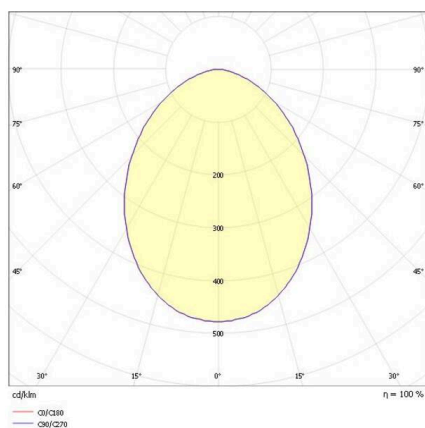

SKIZZE

TECHNISCHE DETAILS

Leuchtmittel	LED
Systemleistung [W]	6
Lichtstrom [lm]	150
Lichtfarbe	3500K
CRI	>90
Optik	PMMA Darkdiffuser
Betriebsgerät	ohne Betriebsgerät
Dimmbarkeit	nicht dimmbar
Lichtaustritt	direkt
Ausstrahlwinkel	90°
Spannung	24 VDC

Länge [mm]	449,6
Breite [mm]	13,7
Höhe [mm]	8,8
Schutzart	IP20
Schutzklasse	Schutzklasse III
Stoßfestigkeit	IK03

Material	PMMA
Farbe Leuchte	schwarz
Lebensdauer [h]	L80 B10 50 000
Energieeffizienzklasse	F

Nettogewicht [kg]	0,44
EAN-Nummer	9010506728590

LICHTVERTEILUNGSKURVE

Energie Label

Die Werte sind Bemessungswerte. Leistung und Lichtstrom unterliegen initial einer Toleranz von +/- 10%. Toleranz der Farbtemperatur: +/- 150 K. Die Werte gelten, wenn nicht anders angegeben, für eine Umgebungstemperatur von 25°C.