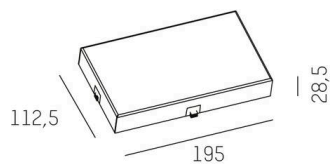

**MAGNETICS**

708-00406000006d

inklusive Galvanischer Trennung verbaut

**DISEGNO**

**DETTAGLI TECNICI**

Potenza sistema [W]	MAX 100
Alimentatore	con alimentatore
Dimmerabilita	DALI
Tensione	220-240V 50/60Hz
Larghezza [mm]	113
Altezza [mm]	28,5
Classe di protezione	IP20
Classe di protezione	classe di protezione I
Materiale	alluminio
Colore base	nero
RAL	9005
Peso netto [kg]	0,75
EAN numero	9010506272109