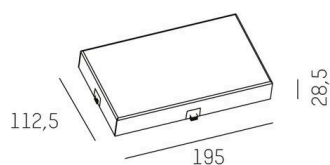

MAGNETICS

708-00406000006d

inklusive Galvanischer Trennung verbaut

ILLUSTRATION

DONNÉES TECHNIQUES

Puissance système [W]	MAX 100
Driver	avec driver
Gradation	DALI
Tension	220-240V 50/60Hz
Largeur [mm]	113
Hauteur [mm]	28,5
Type de protection	IP20
Classe de protection	classe de protection I
Matériau	aluminium
Couleur du luminaire	noir
RAL	9005
Poids net [kg]	0,75
EAN numéro	9010506272109