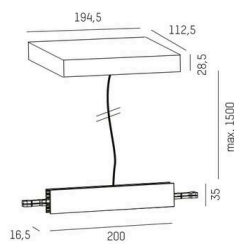

Etichetta energetica

I valori indicati sono nominali. Tolleranza della potenza e del flusso luminoso +/- 10%.

Tolleranza della temperatura colore: +/- 150 K. I valori sono riferiti ad una temperatura ambiente di 25°C, salvo diversa indicazione.