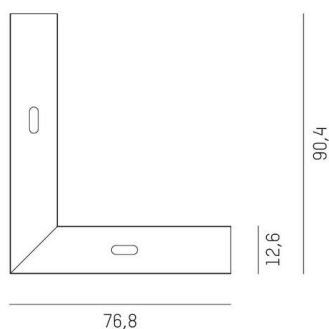

MAGNETICS

708-00507000006d

SKIZZE

TECHNISCHE DETAILS

Betriebsgerät	ohne Betriebsgerät
Dimmbarkeit	DALI
Breite [mm]	76,8
Höhe [mm]	35
Schutzart	IP20
Schutzklasse	Schutzklasse III
Material	stranggepresstem Aluminiumprofil
Farbe Leuchte	schwarz
RAL	9005
Nettogewicht [kg]	0,72
EAN-Nummer	9010506687484

Energie Label

Die Werte sind Bemessungswerte. Leistung und Lichtstrom unterliegen initial einer Toleranz von +/- 10%.  
Toleranz der Farbtemperatur: +/- 150 K. Die Werte gelten, wenn nicht anders angegeben, für eine Umgebungstemperatur von 25°C.