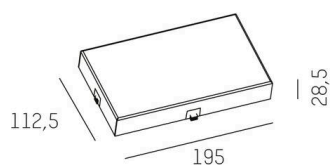

MAGNETICS

708-00404000006d

4 Anschlussstellen für Profile

Für ON/OFF zu verwenden

Bei Dali - Galvanische Trennung separat ordern

**ILLUSTRATION****DONNÉES TECHNIQUES**

Puissance système [W]	MAX 200
Driver	avec driver
Gradation	DALI
Tension	220-240V 50/60Hz
Longueur [mm]	195
Largeur [mm]	113
Hauteur [mm]	28,5
Type de protection	IP20
Classe de protection	classe de protection I
Matériau	aluminium
Couleur du luminaire	noir
RAL	9005
Nombre de luminaires sur B16A	7
Poids net [kg]	0,80
EAN numéro	9010506685848