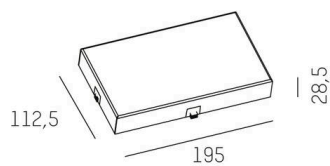

**MAGNETICS**

708-00404000006d

4 Anschlussstellen für Profile  
 Für ON/OFF zu verwenden  
 Bei Dali - Galvanische Trennung seperat ordern

**SKIZZE**

**TECHNISCHE DETAILS**

Systemleistung [W]	MAX 200
Betriebsgerät	mit Betriebsgerät
Dimmbarkeit	DALI
Spannung	220-240V 50/60Hz
Länge [mm]	195
Breite [mm]	113
Höhe [mm]	28,5
Schutzart	IP20
Schutzklasse	Schutzklasse I
Material	Aluminium
Farbe Leuchte	schwarz
RAL	9005
Anzahl Leuchten B16A	7
Nettogewicht [kg]	0,80
EAN-Nummer	9010506685848