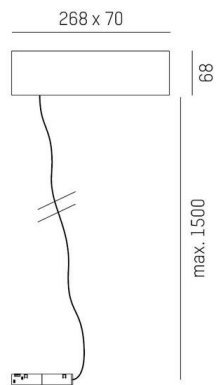

VALO

720-001260000660

DISEGNO

DETTAGLI TECNICI

Potenza sistema [W]	MAX. 150
Alimentatore	con alimentatore
Dimmerabilità	non dimmerabile
Tensione	220-240V 50/60Hz
Lunghezza [mm]	268
Larghezza [mm]	70
Altezza [mm]	68
Lunghezza sospensione [mm]	4000
Classe di protezione	IP20
Classe di protezione	classe di protezione I
Materiale	lamiera di acciaio
Colore base	nero
RAL	9016
Colore adattatore/basetta	nero
Cavo	trasparente
Numero di lampadine B16A	15
Peso netto [kg]	1,77
EAN numero	9010506309997

Etichetta energetica

I valori indicati sono nominali. Tolleranza della potenza e del flusso luminoso +/- 10%.
Tolleranza della temperatura colore: +/- 150 K. I valori sono riferiti ad una temperatura ambiente di 25°C, salvo diversa indicazione.