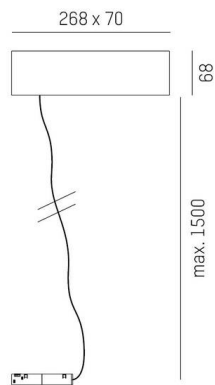

VALO

720-001260000660

SKIZZE

TECHNISCHE DETAILS

Systemleistung [W]	MAX. 150
Betriebsgerät	mit Betriebsgerät
Dimmbarkeit	nicht dimmbar
Spannung	220-240V 50/60Hz
Länge [mm]	268
Breite [mm]	70
Höhe [mm]	68
Pendellänge [mm]	4000
Schutzart	IP20
Schutzklasse	Schutzklasse I
Material	Stahlblech
Farbe Leuchte	schwarz
RAL	9016
Farbe Adapter/Baldachin	schwarz
Kabel	transparent
Anzahl Leuchten B16A	15
Nettogewicht [kg]	1,77
EAN-Nummer	9010506309997

Energie Label

Die Werte sind Bemessungswerte. Leistung und Lichtstrom unterliegen initial einer Toleranz von +/- 10%.
Toleranz der Farbtemperatur: +/- 150 K. Die Werte gelten, wenn nicht anders angegeben, für eine Umgebungstemperatur von 25°C.