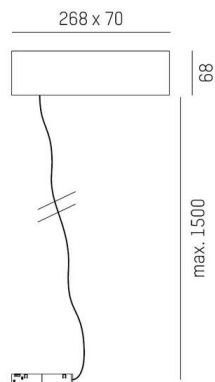

VALO

720-001260000660

SKIZZE

TECHNISCHE DETAILS

Systemleistung [W]	MAX. 150
Betriebsgerät	mit Betriebsgerät
Dimmbarkeit	nicht dimmbar
Spannung	220-240V 50/60Hz
Länge [mm]	268
Breite [mm]	70
Höhe [mm]	68
Pendellänge [mm]	4000
Schutzart	IP20
Schutzklasse	Schutzklasse I
Material	Stahlblech
Farbe Leuchte	schwarz
RAL	9016
Farbe Adapter/Baldachin	schwarz
Kabel	transparent
Anzahl Leuchten B16A	15
Nettogewicht [kg]	1,77
EAN-Nummer	9010506309997

Energie Label

Die Werte sind Bemessungswerte. Leistung und Lichtstrom unterliegen initial einer Toleranz von +/- 10%.  
Toleranz der Farbtemperatur: +/- 150 K. Die Werte gelten, wenn nicht anders angegeben, für eine Umgebungstemperatur von 25°C.