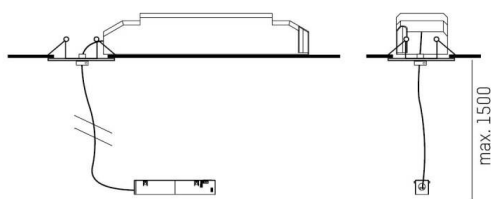

VALO

720-001270000550

DETTAGLI TECNICI

Potenza sistema [W]	MAX. 150
Alimentatore	con alimentatore
Dimmerabilità	non dimmerabile
Tensione	220-240V 50/60Hz
Lunghezza [mm]	245
Larghezza [mm]	61
Altezza [mm]	49
Lunghezza sospensione [mm]	4000
Dimensione taglio soffitto [mm]	100
Spessore soffitto [mm]	1-20
Prof. d'incasso [mm]	120
Classe di protezione	IP20
Classe di protezione	classe di protezione II
Materiale	lamiera di acciaio
Colore base	bianco
RAL	9016
Colore adattatore/basetta	bianco
Cavo	trasparente
Numero di lampadine B16A	15
Peso netto [kg]	0,94
EAN numero	9010506309980

DISEGNO

Etichetta energetica

I valori indicati sono nominali. Tolleranza della potenza e del flusso luminoso +/- 10%.
Tolleranza della temperatura colore: +/- 150 K. I valori sono riferiti ad una temperatura ambiente di 25°C, salvo diversa indicazione.