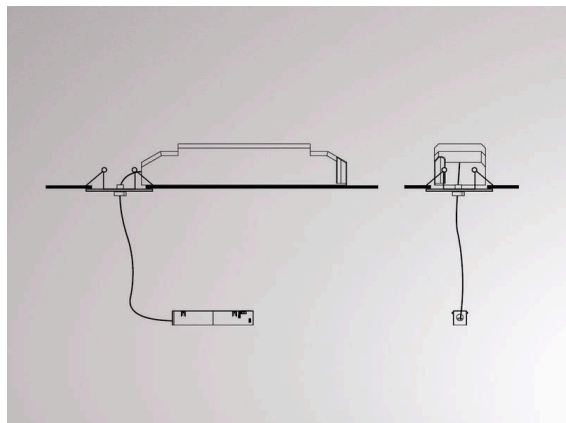

VALO

720-001270000550

DETTAGLI TECNICI

Potenza sistema [W]	MAX. 150
Alimentatore	con alimentatore
Dimmerabilità	non dimmerabile
Tensione	220-240V 50/60Hz
Lunghezza [mm]	245
Larghezza [mm]	61
Altezza [mm]	49
Lunghezza sospensione [mm]	4000
Dimensione taglio soffitto [mm]	100
Spessore soffitto [mm]	1-20
Prof. d'incasso [mm]	120
Classe di protezione	IP20
Classe di protezione	classe di protezione II
Materiale	lamiera di acciaio
Colore base	bianco
RAL	9016
Colore adattatore/basetta	bianco
Cavo	trasparente
Numero di lampadine B16A	15
Peso netto [kg]	0,94
EAN numero	9010506309980