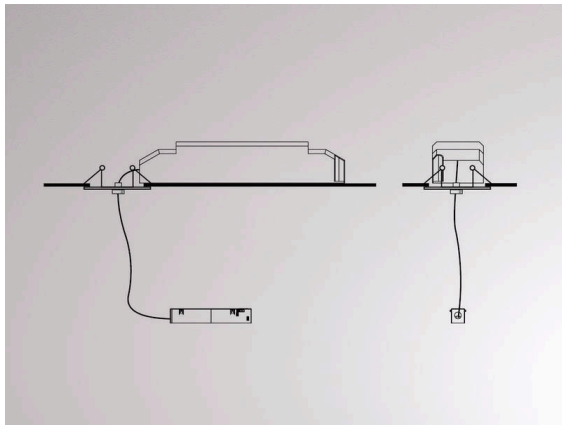

VALO

720-001270000550

TECHNISCHE DETAILS

Systemleistung [W]	MAX. 150
Betriebsgerät	mit Betriebsgerät
Dimmbarkeit	nicht dimmbar
Spannung	220-240V 50/60Hz
Länge [mm]	245
Breite [mm]	61
Höhe [mm]	49
Pendellänge [mm]	4000
Deckenausschnitt [mm]	100
Deckenstärke [mm]	1-20
Einbautiefe [mm]	120
Schutzart	IP20
Schutzklasse	Schutzklasse II
Material	Stahlblech
Farbe Leuchte	weiß
RAL	9016
Farbe Adapter/Baldachin	weiß
Kabel	transparent
Anzahl Leuchten B16A	15
Nettogewicht [kg]	0,94
EAN-Nummer	9010506309980