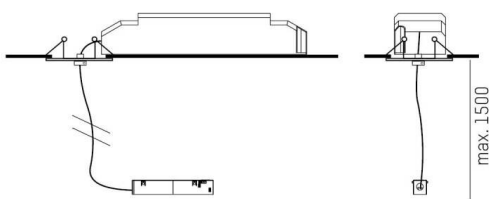

VALO

720-001270000550

TECHNISCHE DETAILS

Systemleistung [W]	MAX. 150
Betriebsgerät	mit Betriebsgerät
Dimmbarkeit	nicht dimmbar
Spannung	220-240V 50/60Hz
Länge [mm]	245
Breite [mm]	61
Höhe [mm]	49
Pendellänge [mm]	4000
Deckenausschnitt [mm]	100
Deckenstärke [mm]	1-20
Einbautiefe [mm]	120
Schutzart	IP20
Schutzklasse	Schutzklasse II
Material	Stahlblech
Farbe Leuchte	weiß
RAL	9016
Farbe Adapter/Baldachin	weiß
Kabel	transparent
Anzahl Leuchten B16A	15
Nettogewicht [kg]	0,94
EAN-Nummer	9010506309980

SKIZZE

Energie Label

Die Werte sind Bemessungswerte. Leistung und Lichtstrom unterliegen initial einer Toleranz von +/- 10%.
Toleranz der Farbtemperatur: +/- 150 K. Die Werte gelten, wenn nicht anders angegeben, für eine Umgebungstemperatur von 25°C.