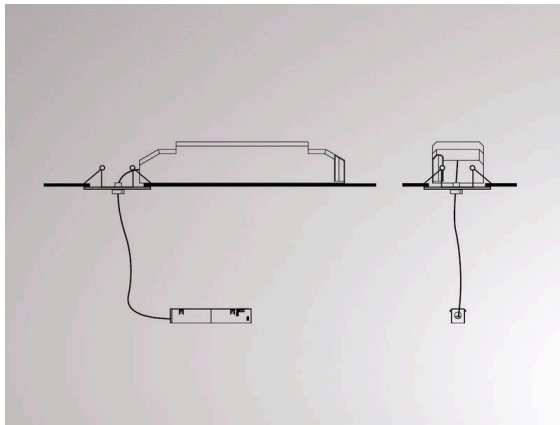

VALO

720-001270000550

DONNÉES TECHNIQUES

Puissance système [W]	MAX. 150
Driver	avec driver
Gradation	non dimmable
Tension	220-240V 50/60Hz
Longueur [mm]	245
Largeur [mm]	61
Hauteur [mm]	49
Longueur de suspension [mm]	4000
Dimension de la découpe plafond [mm]	100
Épaisseur du plafond [mm]	1-20
Profondeur d'encastrement [mm]	120
Type de protection	IP20
Classe de protection	classe de protection II
Matériau	tôle d'acier
Couleur du luminaire	blanc
RAL	9016
Couleur adaptateur/patère	blanc
Câble	transparent
Nombre de luminaires sur B16A	15
Poids net [kg]	0,94
EAN numéro	9010506309980

ILLUSTRATION

1 - 20 mm

100 mm, ET 120 mm

Label énergie

Les valeurs indiquées sont des valeurs assignées. La puissance et le flux lumineux sous soumis à une tolérance d'environ 10 %.
Tolérance de la température de couleur: +/- 150 K. Sauf indication contraire, les valeurs s'appliquent à une température ambiante de 25 °C.