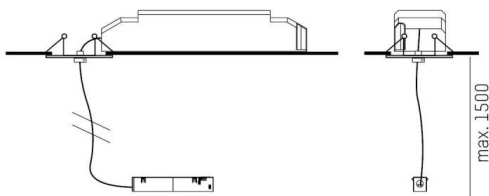

VALO

720-001270000550

DONNÉES TECHNIQUES

Puissance système [W]	MAX. 150
Driver	avec driver
Gradation	non dimmable
Tension	220-240V 50/60Hz
Longueur [mm]	245
Largeur [mm]	61
Hauteur [mm]	49
Longueur de suspension [mm]	4000
Dimension de la découpe plafond [mm]	100
Épaisseur du plafond [mm]	1-20
Profondeur d'encastrement [mm]	120
Type de protection	IP20
Classe de protection	classe de protection II
Matériau	tôle d'acier
Couleur du luminaire	blanc
RAL	9016
Couleur adaptateur/patère	blanc
Câble	transparent
Nombre de luminaires sur B16A	15
Poids net [kg]	0,94
EAN numéro	9010506309980

ILLUSTRATION

1 - 20 mm

100 mm, ET 120 mm

Label énergie

Les valeurs indiquées sont des valeurs assignées. La puissance et le flux lumineux sous soumis à une tolérance d'environ 10 %.
Tolérance de la température de couleur: +/- 150 K. Sauf indication contraire, les valeurs s'appliquent à une température ambiante de 25 °C.