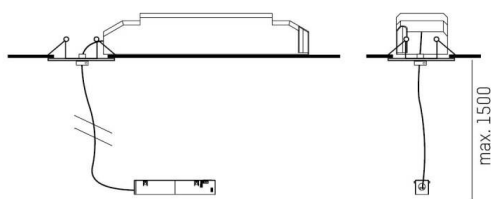

VALO

720-001270000550

TECHNISCHE DETAILS

Systemleistung [W]	MAX. 150
Betriebsgerät	mit Betriebsgerät
Dimmbarkeit	nicht dimmbar
Spannung	220-240V 50/60Hz
Länge [mm]	245
Breite [mm]	61
Höhe [mm]	49
Pendellänge [mm]	4000
Deckenausschnitt [mm]	100
Deckenstärke [mm]	1-20
Einbautiefe [mm]	120
Schutzart	IP20
Schutzklasse	Schutzklasse II
Material	Stahlblech
Farbe Leuchte	weiß
RAL	9016
Farbe Adapter/Baldachin	weiß
Kabel	transparent
Anzahl Leuchten B16A	15
Nettogewicht [kg]	0,94
EAN-Nummer	9010506309980

SKIZZE

Energie Label

Die Werte sind Bemessungswerte. Leistung und Lichtstrom unterliegen initial einer Toleranz von +/- 10%.
Toleranz der Farbtemperatur: +/- 150 K. Die Werte gelten, wenn nicht anders angegeben, für eine Umgebungstemperatur von 25°C.