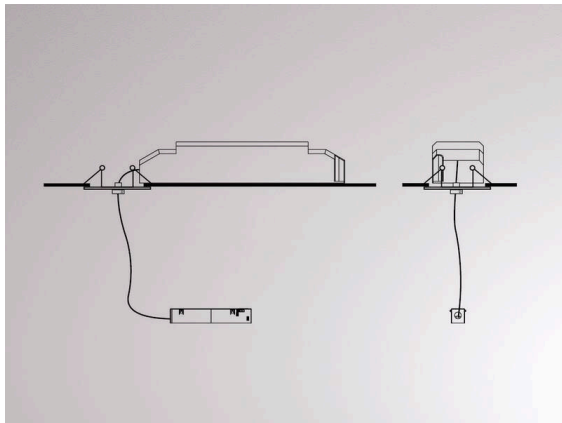

VALO

720-001270000550

TECHNISCHE DETAILS

Systemleistung [W]	MAX. 150
Betriebsgerät	mit Betriebsgerät
Dimmbarkeit	nicht dimmbar
Spannung	220-240V 50/60Hz
Länge [mm]	245
Breite [mm]	61
Höhe [mm]	49
Pendellänge [mm]	4000
Deckenausschnitt [mm]	100
Deckenstärke [mm]	1-20
Einbautiefe [mm]	120
Schutzart	IP20
Schutzklasse	Schutzklasse II
Material	Stahlblech
Farbe Leuchte	weiß
RAL	9016
Farbe Adapter/Baldachin	weiß
Kabel	transparent
Anzahl Leuchten B16A	15
Nettogewicht [kg]	0,94
EAN-Nummer	9010506309980