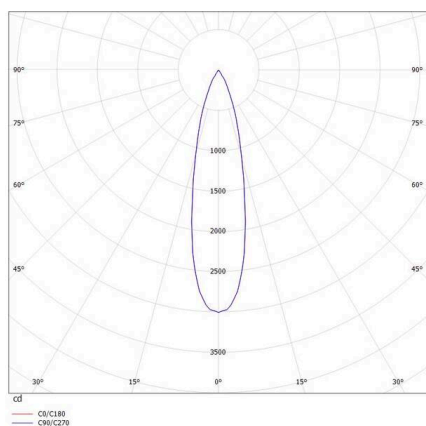

VALO

720-00441012466b

VALO SYSTEM SINGLE SPOT SYSTEMSTRAHLER schwarz, ähnlich RAL 9005, hocheffizienter, vakuumbedampfter Reflektor aus Kunststoff  
 Ausstrahlwinkel 24°, Lichtaustritt direkt, drehbar 355°, schwenkbar 35°, mit Betriebsgerät, max. 350mA, Dimmbarkeit: Smart  
 bluetooth, Adapter/Baldachin weiß, IP20,

SKIZZE

TECHNISCHE DETAILS

Leuchtmittel	LED
Systemleistung [W]	7
Lichtstrom [lm]	730
Strom sekundärseitig [mA]	350
Lichtfarbe	4000K
CRI	>90
Optik	vakuumbedampfter Reflektor aus Kunststoff
Betriebsgerät	mit Betriebsgerät
Dimmbarkeit	Smart bluetooth
Lichtaustritt	direkt
Ausstrahlwinkel	24°
Spannung	48 VDC
Länge [mm]	170
Breite [mm]	150
Höhe [mm]	37
Durchmesser [mm]	28
Schutzart	IP20
Schutzklasse	Schutzklasse II
Stoßfestigkeit	IK04
Farbe Leuchte	schwarz
RAL	9005
Farbe Adapter/Baldachin	weiß
Lebensdauer [h]	L80 B10 50 000
Energieeffizienzklasse	D
Nettogewicht [kg]	0,56
EAN-Nummer	9010506239409

LICHTVERTEILUNGSKURVE

Energie Label

Die Werte sind Bemessungswerte. Leistung und Lichtstrom unterliegen initial einer Toleranz von +/- 10%.  
 Toleranz der Farbtemperatur: +/- 150 K. Die Werte gelten, wenn nicht anders angegeben, für eine Umgebungstemperatur von 25°C.