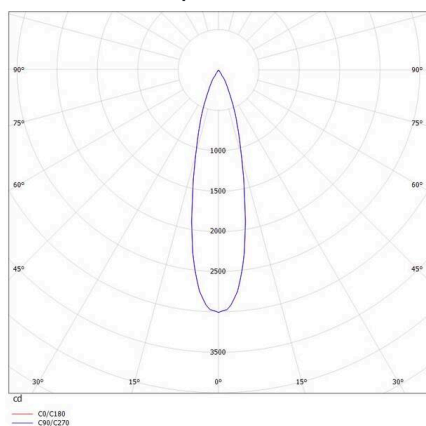

VALO

720-00441012466b

VALO SYSTEM SINGLE SPOT SPOT SUR MESURE noir, RAL 9005, réflecteur haute efficacité, métallisé sous vide, en plastique angle de rayonnement 24°, émission direct, rotatif sur 355°, pivotant sur 35°, avec driver, max. 350mA, gradation: Smart bluetooth, adaptateur/patère blanc, IP20

ILLUSTRATION

DONNÉES TECHNIQUES

Ampoule	LED
Puissance système [W]	7
Flux lumineux [lm]	730
Courant secondaire [mA]	350
Température de couleur	4000K
CRI	>90
Cache (Diffuseur)	réflecteur métallisé sous vide en plastique avec driver
Driver	Smart Bluetooth
Gradation	direct
Emission de lumière	24°
Angle de rayonnement	48 VDC
Tension	
Longueur [mm]	170
Largeur [mm]	150
Hauteur [mm]	37
Diamètre [mm]	28
Type de protection	IP20
Classe de protection	classe de protection II
Valeur IK	IK04
Couleur du luminaire	noir
RAL	9005
Couleur adaptateur/patère	blanc
Durée de vie [h]	L80 B10 50 000
Classe d'efficacité énergétique	D
Poids net [kg]	0,56
EAN numéro	9010506239409

COURBE PHOTOMÉTRIQUE

Label énergie

Les valeurs indiquées sont des valeurs assignées. La puissance et le flux lumineux sous soumis à une tolérance d'environ 10 %. Tolérance de la température de couleur: +/- 150 K. Sauf indication contraire, les valeurs s'appliquent à une température ambiante de 25 °C.