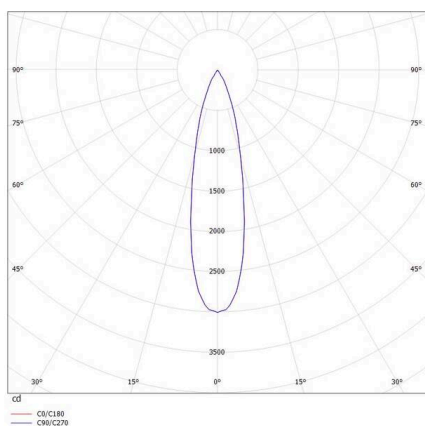

VALO

720-00441012466b

VALO SYSTEM SINGLE SPOT SYSTEMSTRAHLER schwarz, ähnlich RAL 9005, hocheffizienter, vakuumbedampfter Reflektor aus Kunststoff Ausstrahlwinkel 24°, Lichtaustritt direkt, drehbar 355°, schwenkbar 35°, mit Betriebsgerät, max. 350mA, Dimmbarkeit: Smart bluetooth, Adapter/Baldachin weiß, IP20,

SKIZZE

TECHNISCHE DETAILS

Leuchtmittel	LED
Systemleistung [W]	7
Lichtstrom [lm]	730
Strom sekundärseitig [mA]	350
Lichtfarbe	4000K
CRI	>90
Optik	vakuumbedampfter Reflektor aus Kunststoff
Betriebsgerät	mit Betriebsgerät
Dimmbarkeit	Smart bluetooth
Lichtaustritt	direkt
Ausstrahlwinkel	24°
Spannung	48 VDC
Länge [mm]	170
Breite [mm]	150
Höhe [mm]	37
Durchmesser [mm]	28
Schutzart	IP20
Schutzklasse	Schutzklasse II
Stoßfestigkeit	IK04
Farbe Leuchte	schwarz
RAL	9005
Farbe Adapter/Baldachin	weiß
Lebensdauer [h]	L80 B10 50 000
Energieeffizienzklasse	D
Nettogewicht [kg]	0,56
EAN-Nummer	9010506239409

LICHTVERTEILUNGSKURVE

Energie Label

Die Werte sind Bemessungswerte. Leistung und Lichtstrom unterliegen initial einer Toleranz von +/- 10%. Toleranz der Farbtemperatur: +/- 150 K. Die Werte gelten, wenn nicht anders angegeben, für eine Umgebungstemperatur von 25°C.