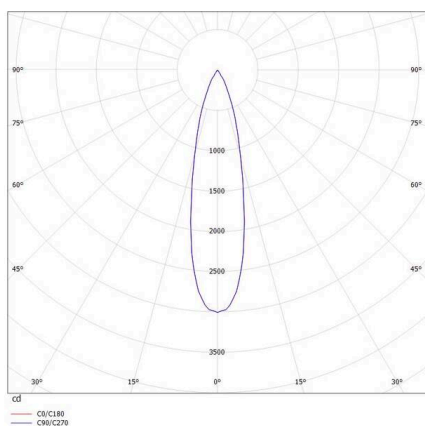

VALO

720-00441012466b

VALO SYSTEM SINGLE SPOT SYSTEMSTRAHLER schwarz, ähnlich RAL 9005, hocheffizienter, vakuumbedampfter Reflektor aus Kunststoff Ausstrahlwinkel 24°, Lichtaustritt direkt, drehbar 355°, schwenkbar 35°, mit Betriebsgerät, max. 350mA, Dimmbarkeit: Smart bluetooth, Adapter/Baldachin weiß, IP20,

SKIZZE

TECHNISCHE DETAILS

Leuchtmittel	LED
Systemleistung [W]	7
Lichtstrom [lm]	730
Strom sekundärseitig [mA]	350
Lichtfarbe	4000K
CRI	>90
Optik	vakuumbedampfter Reflektor aus Kunststoff
Betriebsgerät	mit Betriebsgerät
Dimmbarkeit	Smart Bluetooth
Lichtaustritt	direkt
Ausstrahlwinkel	24°
Spannung	48 VDC
Länge [mm]	170
Breite [mm]	150
Höhe [mm]	37
Durchmesser [mm]	28
Schutzart	IP20
Schutzklasse	Schutzklasse II
Stoßfestigkeit	IK04
Farbe Leuchte	schwarz
RAL	9005
Farbe Adapter/Baldachin	weiß
Lebensdauer [h]	L80 B10 50 000
Energieeffizienzklasse	D
Nettogewicht [kg]	0,56
EAN-Nummer	9010506239409

LICHTVERTEILUNGSKURVE

Energie Label

Die Werte sind Bemessungswerte. Leistung und Lichtstrom unterliegen initial einer Toleranz von +/- 10%. Toleranz der Farbtemperatur: +/- 150 K. Die Werte gelten, wenn nicht anders angegeben, für eine Umgebungstemperatur von 25°C.