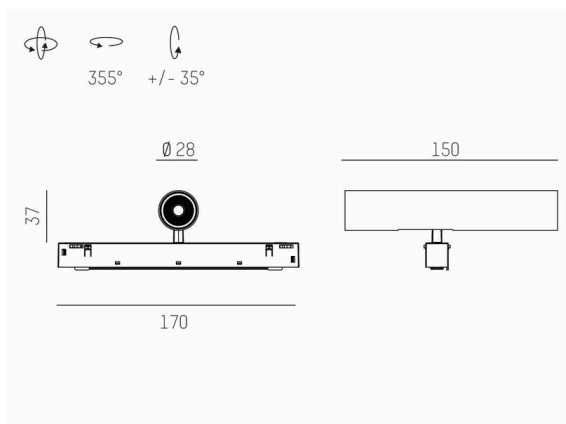

VALO

720-00441012466b

VALO SYSTEM SINGLE SPOT SYSTEMSTRAHLER schwarz, ähnlich RAL 9005, hocheffizienter, vakuumbedampfter Reflektor aus Kunststoff Ausstrahlwinkel 24°, Lichtaustritt direkt, drehbar 355°, schwenkbar 35°, mit Betriebsgerät, max. 350mA, Dimmbarkeit: Smart bluetooth, Adapter/Baldachin weiß, IP20,

SKIZZE

TECHNISCHE DETAILS

Leuchtmittel	LED
Systemleistung [W]	7
Lichtstrom [lm]	730
Strom sekundärseitig [mA]	350
Lichtfarbe	4000K
CRI	>90
Optik	vakuumbedampfter Reflektor aus Kunststoff
Betriebsgerät	mit Betriebsgerät
Dimmbarkeit	Smart Bluetooth
Lichtaustritt	direkt
Ausstrahlwinkel	24°
Spannung	48 VDC
Länge [mm]	170
Breite [mm]	150
Höhe [mm]	37
Durchmesser [mm]	28
Schutzart	IP20
Schutzklasse	Schutzklasse II
Stoßfestigkeit	IK04
Farbe Leuchte	schwarz
RAL	9005
Farbe Adapter/Baldachin	weiß
Lebensdauer [h]	L80 B10 50 000
Energieeffizienzklasse	D
Nettogewicht [kg]	0,56
EAN-Nummer	9010506239409

LICHTVERTEILUNGSKURVE

Energie Label

Die Werte sind Bemessungswerte. Leistung und Lichtstrom unterliegen initial einer Toleranz von +/- 10%. Toleranz der Farbtemperatur: +/- 150 K. Die Werte gelten, wenn nicht anders angegeben, für eine Umgebungstemperatur von 25°C.