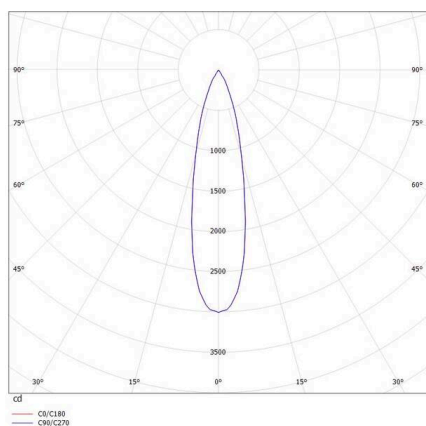

VALO

720-00441012466b

VALO SYSTEM SINGLE SPOT SYSTEMSTRAHLER schwarz, ähnlich RAL 9005, hocheffizienter, vakuumbedampfter Reflektor aus Kunststoff Ausstrahlwinkel 24°, Lichtaustritt direkt, drehbar 355°, schwenkbar 35°, mit Betriebsgerät, max. 350mA, Dimmbarkeit: Smart bluetooth, Adapter/Baldachin weiß, IP20,

SKIZZE

TECHNISCHE DETAILS

Leuchtmittel	LED
Systemleistung [W]	7
Lichtstrom [lm]	730
Strom sekundärseitig [mA]	350
Lichtfarbe	4000K
CRI	>90
Optik	vakuumbedampfter Reflektor aus Kunststoff
Betriebsgerät	mit Betriebsgerät
Dimmbarkeit	Smart Bluetooth
Lichtaustritt	direkt
Ausstrahlwinkel	24°
Spannung	48 VDC
Länge [mm]	170
Breite [mm]	150
Höhe [mm]	37
Durchmesser [mm]	28
Schutzart	IP20
Schutzklasse	Schutzklasse II
Stoßfestigkeit	IK04
Farbe Leuchte	schwarz
RAL	9005
Farbe Adapter/Baldachin	weiß
Lebensdauer [h]	L80 B10 50 000
Energieeffizienzklasse	D
Nettogewicht [kg]	0,56
EAN-Nummer	9010506239409

LICHTVERTEILUNGSKURVE

Energie Label

Die Werte sind Bemessungswerte. Leistung und Lichtstrom unterliegen initial einer Toleranz von +/- 10%. Toleranz der Farbtemperatur: +/- 150 K. Die Werte gelten, wenn nicht anders angegeben, für eine Umgebungstemperatur von 25°C.