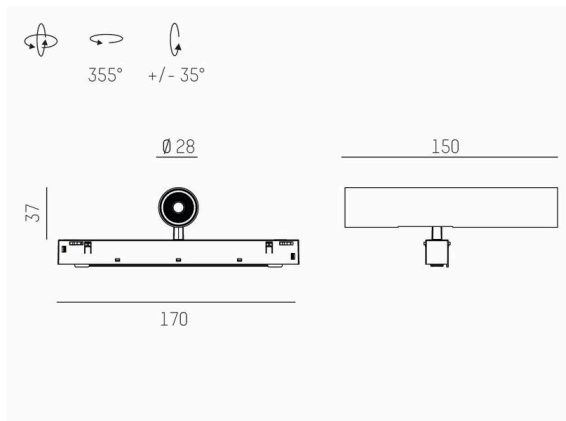

VALO

720-00441012466b

VALO SYSTEM SINGLE SPOT SYSTEMSTRAHLER schwarz, ähnlich RAL 9005, hocheffizienter, vakuumbedampfter Reflektor aus Kunststoff Ausstrahlwinkel 24°, Lichtaustritt direkt, drehbar 355°, schwenkbar 35°, mit Betriebsgerät, max. 350mA, Dimmbarkeit: Smart bluetooth, Adapter/Baldachin weiß, IP20,

SKIZZE

TECHNISCHE DETAILS

Leuchtmittel	LED
Systemleistung [W]	7
Lichtstrom [lm]	730
Strom sekundärseitig [mA]	350
Lichtfarbe	4000K
CRI	>90
Optik	vakuumbedampfter Reflektor aus Kunststoff
Betriebsgerät	mit Betriebsgerät
Dimmbarkeit	Smart Bluetooth
Lichtaustritt	direkt
Ausstrahlwinkel	24°
Spannung	48 VDC
Länge [mm]	170
Breite [mm]	150
Höhe [mm]	37
Durchmesser [mm]	28
Schutzart	IP20
Schutzklasse	Schutzklasse II
Stoßfestigkeit	IK04
Farbe Leuchte	schwarz
RAL	9005
Farbe Adapter/Baldachin	weiß
Lebensdauer [h]	L80 B10 50 000
Energieeffizienzklasse	D
Nettogewicht [kg]	0,56
EAN-Nummer	9010506239409

LICHTVERTEILUNGSKURVE

Energie Label

Die Werte sind Bemessungswerte. Leistung und Lichtstrom unterliegen initial einer Toleranz von +/- 10%. Toleranz der Farbtemperatur: +/- 150 K. Die Werte gelten, wenn nicht anders angegeben, für eine Umgebungstemperatur von 25°C.