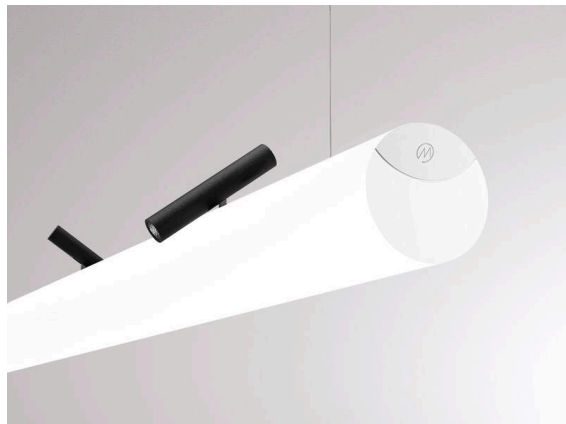

VALO

720-00441012466b

VALO SYSTEM SINGLE SPOT SYSTEMSTRAHLER schwarz, ähnlich RAL 9005, hocheffizienter, vakuumbedampfter Reflektor aus Kunststoff Ausstrahlwinkel 24°, Lichtaustritt direkt, drehbar 355°, schwenkbar 35°, mit Betriebsgerät, max. 350mA, Dimmbarkeit: Smart bluetooth, Adapter/Baldachin weiß, IP20,

SKIZZE

TECHNISCHE DETAILS

Leuchtmittel	LED
Systemleistung [W]	7
Lichtstrom [lm]	730
Strom sekundärseitig [mA]	350
Lichtfarbe	4000K
CRI	>90
Optik	vakuumbedampfter Reflektor aus Kunststoff
Betriebsgerät	mit Betriebsgerät
Dimmbarkeit	Smart Bluetooth
Lichtaustritt	direkt
Ausstrahlwinkel	24°
Spannung	48 VDC
Länge [mm]	170
Breite [mm]	150
Höhe [mm]	37
Durchmesser [mm]	28
Schutzart	IP20
Schutzklasse	Schutzklasse II
Stoßfestigkeit	IK04
Farbe Leuchte	schwarz
RAL	9005
Farbe Adapter/Baldachin	weiß
Lebensdauer [h]	L80 B10 50 000
Energieeffizienzklasse	D
Nettogewicht [kg]	0,56
EAN-Nummer	9010506239409