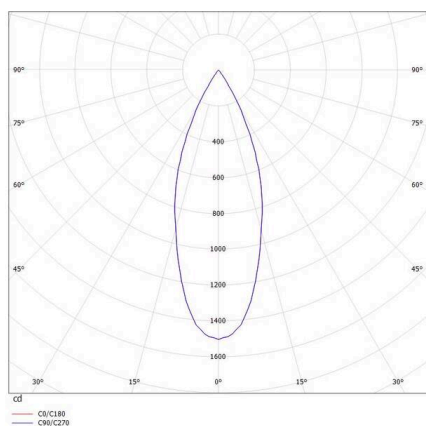

VALO

720-00441034955b

VALO SYSTEM SINGLE SPOT SYSTEMSTRAHLER weiß, ähnlich RAL 9016, hocheffizienter, vakuumbedampfter Reflektor aus Kunststoff  
 Ausstrahlwinkel 38°, Lichtaustritt direkt, drehbar 355°, schwenkbar 35°, mit Betriebsgerät, max. 350mA, Dimmbarkeit: Smart  
 bluetooth, Adapter/Baldachin weiß, IP20,

SKIZZE

TECHNISCHE DETAILS

Leuchtmittel	LED
Systemleistung [W]	7
Lichtstrom [lm]	640
Strom sekundärseitig [mA]	350
Lichtfarbe	3000K
CRI	PREMIUM>90
Optik	vakuumbedampfter Reflektor aus Kunststoff
Betriebsgerät	mit Betriebsgerät
Dimmbarkeit	Smart Bluetooth
Lichtaustritt	direkt
Ausstrahlwinkel	38°
Spannung	48 VDC
Länge [mm]	170
Breite [mm]	150
Höhe [mm]	37
Durchmesser [mm]	28
Schutzart	IP20
Schutzklasse	Schutzklasse II
Stoßfestigkeit	IK04
Farbe Leuchte	weiß
RAL	9016
Farbe Adapter/Baldachin	weiß
Lebensdauer [h]	L80 B10 50 000
Energieeffizienzklasse	D
Nettogewicht [kg]	0,16
EAN-Nummer	9010506239386

LICHTVERTEILUNGSKURVE

Energie Label

Die Werte sind Bemessungswerte. Leistung und Lichtstrom unterliegen initial einer Toleranz von +/- 10%.  
 Toleranz der Farbtemperatur: +/- 150 K. Die Werte gelten, wenn nicht anders angegeben, für eine Umgebungstemperatur von 25°C.