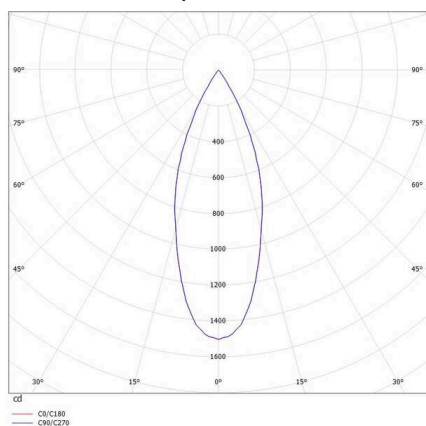

VALO

720-00441034955b

VALO SYSTEM SINGLE SPOT SPOT SUR MESURE blanc, RAL 9016, réflecteur haute efficacité, métallisé sous vide, en plastique angle de rayonnement 38°, émission direct, rotatif sur 355°, pivotant sur 35°, avec driver, max. 350mA, gradation: Smart bluetooth, adaptateur/patère blanc, IP20

ILLUSTRATION

DONNÉES TECHNIQUES

Ampoule	LED
Puissance système [W]	7
Flux lumineux [lm]	640
Courant secondaire [mA]	350
Température de couleur	3000K
CRI	PREMIUM >90
Cache (Diffuseur)	réflecteur métallisé sous vide en plastique avec driver
Driver	Smart Bluetooth
Gradation	direct
Emission de lumière	38°
Angle de rayonnement	48 VDC
Tension	
Longueur [mm]	170
Largeur [mm]	150
Hauteur [mm]	37
Diamètre [mm]	28
Type de protection	IP20
Classe de protection	classe de protection II
Valeur IK	IK04
Couleur du luminaire	blanc
RAL	9016
Couleur adaptateur/patère	blanc
Durée de vie [h]	L80 B10 50 000
Classe d'efficacité énergétique	D
Poids net [kg]	0,16
EAN numéro	9010506239386

COURBE PHOTOMÉTRIQUE

Label énergie

Les valeurs indiquées sont des valeurs assignées. La puissance et le flux lumineux sous soumis à une tolérance d'environ 10 %. Tolérance de la température de couleur: +/- 150 K. Sauf indication contraire, les valeurs s'appliquent à une température ambiante de 25 °C.