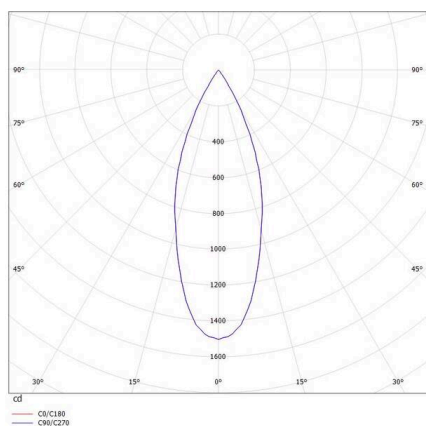

VALO

720-00441034955b

VALO SYSTEM SINGLE SPOT SYSTEMSTRAHLER weiß, ähnlich RAL 9016, hocheffizienter, vakuumbedampfter Reflektor aus Kunststoff
 Ausstrahlwinkel 38°, Lichtaustritt direkt, drehbar 355°, schwenkbar 35°, mit Betriebsgerät, max. 350mA, Dimmbarkeit: Smart
 bluetooth, Adapter/Baldachin weiß, IP20,

SKIZZE

TECHNISCHE DETAILS

Leuchtmittel	LED
Systemleistung [W]	7
Lichtstrom [lm]	640
Strom sekundärseitig [mA]	350
Lichtfarbe	3000K
CRI	PREMIUM>90
Optik	vakuumbedampfter Reflektor aus Kunststoff
Betriebsgerät	mit Betriebsgerät
Dimmbarkeit	Smart bluetooth
Lichtaustritt	direkt
Ausstrahlwinkel	38°
Spannung	48 VDC
Länge [mm]	170
Breite [mm]	150
Höhe [mm]	37
Durchmesser [mm]	28
Schutzart	IP20
Schutzklasse	Schutzklasse II
Stoßfestigkeit	IK04
Farbe Leuchte	weiß
RAL	9016
Farbe Adapter/Baldachin	weiß
Lebensdauer [h]	L80 B10 50 000
Energieeffizienzklasse	D
Nettogewicht [kg]	0,16
EAN-Nummer	9010506239386

LICHTVERTEILUNGSKURVE

Energie Label

Die Werte sind Bemessungswerte. Leistung und Lichtstrom unterliegen initial einer Toleranz von +/- 10%.
 Toleranz der Farbtemperatur: +/- 150 K. Die Werte gelten, wenn nicht anders angegeben, für eine Umgebungstemperatur von 25°C.