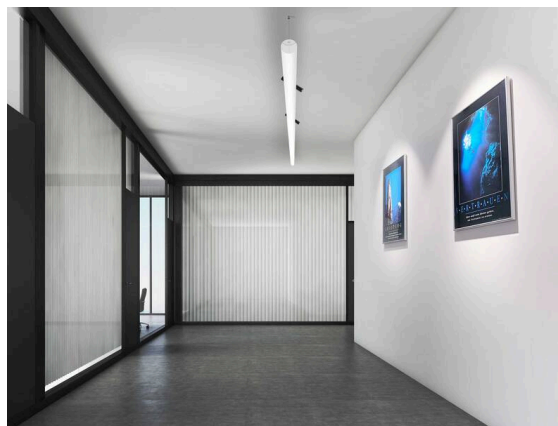

VALO

720-00441034955b

VALO SYSTEM SINGLE SPOT SYSTEMSTRAHLER weiß, ähnlich RAL 9016, hocheffizienter, vakuumbedampfter Reflektor aus Kunststoff Ausstrahlwinkel 38°, Lichtaustritt direkt, drehbar 355°, schwenkbar 35°, mit Betriebsgerät, max. 350mA, Dimmbarkeit: Smart bluetooth, Adapter/Baldachin weiß, IP20,

SKIZZE

TECHNISCHE DETAILS

Leuchtmittel	LED
Systemleistung [W]	7
Lichtstrom [lm]	640
Strom sekundärseitig [mA]	350
Lichtfarbe	3000K
CRI	PREMIUM>90
Optik	vakuumbedampfter Reflektor aus Kunststoff
Betriebsgerät	mit Betriebsgerät
Dimmbarkeit	Smart bluetooth
Lichtaustritt	direkt
Ausstrahlwinkel	38°
Spannung	48 VDC
Länge [mm]	170
Breite [mm]	150
Höhe [mm]	37
Durchmesser [mm]	28
Schutzart	IP20
Schutzklasse	Schutzklasse II
Stoßfestigkeit	IK04
Farbe Leuchte	weiß
RAL	9016
Farbe Adapter/Baldachin	weiß
Lebensdauer [h]	L80 B10 50 000
Energieeffizienzklasse	D
Nettogewicht [kg]	0,16
EAN-Nummer	9010506239386