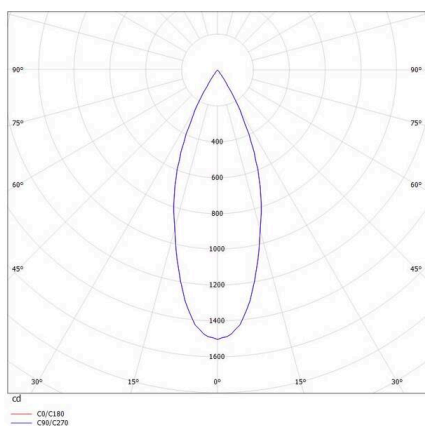

VALO

720-00441034955b

VALO SYSTEM SINGLE SPOT SYSTEMSTRAHLER weiß, ähnlich RAL 9016, hocheffizienter, vakuumbedampfter Reflektor aus Kunststoff Ausstrahlwinkel 38°, Lichtaustritt direkt, drehbar 355°, schwenkbar 35°, mit Betriebsgerät, max. 350mA, Dimmbarkeit: Smart bluetooth, Adapter/Baldachin weiß, IP20,

SKIZZE

TECHNISCHE DETAILS

Leuchtmittel	LED
Systemleistung [W]	7
Lichtstrom [lm]	640
Strom sekundärseitig [mA]	350
Lichtfarbe	3000K
CRI	PREMIUM>90
Optik	vakuumbedampfter Reflektor aus Kunststoff
Betriebsgerät	mit Betriebsgerät
Dimmbarkeit	Smart bluetooth
Lichtaustritt	direkt
Ausstrahlwinkel	38°
Spannung	48 VDC
Länge [mm]	170
Breite [mm]	150
Höhe [mm]	37
Durchmesser [mm]	28
Schutzart	IP20
Schutzklasse	Schutzklasse II
Stoßfestigkeit	IK04
Farbe Leuchte	weiß
RAL	9016
Farbe Adapter/Baldachin	weiß
Lebensdauer [h]	L80 B10 50 000
Energieeffizienzklasse	D
Nettogewicht [kg]	0,16
EAN-Nummer	9010506239386

LICHTVERTEILUNGSKURVE

Energie Label

Die Werte sind Bemessungswerte. Leistung und Lichtstrom unterliegen initial einer Toleranz von +/- 10%. Toleranz der Farbtemperatur: +/- 150 K. Die Werte gelten, wenn nicht anders angegeben, für eine Umgebungstemperatur von 25°C.