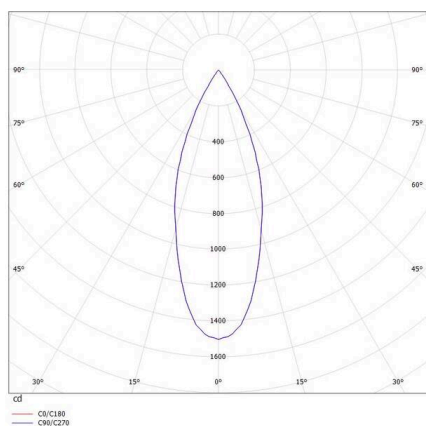

VALO

720-00441034955b

VALO SYSTEM SINGLE SPOT SYSTEMSTRAHLER weiß, ähnlich RAL 9016, hocheffizienter, vakuumbedampfter Reflektor aus Kunststoff
 Ausstrahlwinkel 38°, Lichtaustritt direkt, drehbar 355°, schwenkbar 35°, mit Betriebsgerät, max. 350mA, Dimmbarkeit: Smart
 bluetooth, Adapter/Baldachin weiß, IP20,

SKIZZE

TECHNISCHE DETAILS

Leuchtmittel	LED
Systemleistung [W]	7
Lichtstrom [lm]	640
Strom sekundärseitig [mA]	350
Lichtfarbe	3000K
CRI	PREMIUM>90
Optik	vakuumbedampfter Reflektor aus Kunststoff
Betriebsgerät	mit Betriebsgerät
Dimmbarkeit	Smart Bluetooth
Lichtaustritt	direkt
Ausstrahlwinkel	38°
Spannung	48 VDC
Länge [mm]	170
Breite [mm]	150
Höhe [mm]	37
Durchmesser [mm]	28
Schutzart	IP20
Schutzklasse	Schutzklasse II
Stoßfestigkeit	IK04
Farbe Leuchte	weiß
RAL	9016
Farbe Adapter/Baldachin	weiß
Lebensdauer [h]	L80 B10 50 000
Energieeffizienzklasse	D
Nettogewicht [kg]	0,16
EAN-Nummer	9010506239386

LICHTVERTEILUNGSKURVE

Energie Label

Die Werte sind Bemessungswerte. Leistung und Lichtstrom unterliegen initial einer Toleranz von +/- 10%.
 Toleranz der Farbtemperatur: +/- 150 K. Die Werte gelten, wenn nicht anders angegeben, für eine Umgebungstemperatur von 25°C.