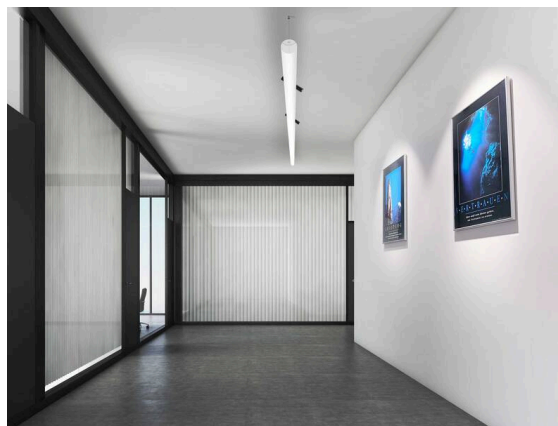

VALO

720-00441034755b

VALO SYSTEM SINGLE SPOT SYSTEMSTRAHLER weiß, ähnlich RAL 9016, hocheffizienter, vakuumbedampfter Reflektor aus Kunststoff
 Ausstrahlwinkel 38°, Lichtaustritt direkt, drehbar 355°, schwenkbar 35°, mit Betriebsgerät, max. 350mA, Dimmbarkeit: Smart
 bluetooth, Adapter/Baldachin weiß, IP20,

SKIZZE

TECHNISCHE DETAILS

Leuchtmittel	LED
Systemleistung [W]	7
Lichtstrom [lm]	660
Strom sekundärseitig [mA]	350
Lichtfarbe	3500K
CRI	PREMIUM>90
Optik	vakuumbedampfter Reflektor aus Kunststoff
Betriebsgerät	mit Betriebsgerät
Dimmbarkeit	Smart Bluetooth
Lichtaustritt	direkt
Ausstrahlwinkel	38°
Spannung	48 VDC
Länge [mm]	170
Breite [mm]	150
Höhe [mm]	37
Durchmesser [mm]	28
Schutzart	IP20
Schutzklasse	Schutzklasse II
Stoßfestigkeit	IK04
Farbe Leuchte	weiß
RAL	9016
Farbe Adapter/Baldachin	weiß
Lebensdauer [h]	L80 B10 50 000
Energieeffizienzklasse	D
Nettogewicht [kg]	0,16
EAN-Nummer	9010506239379