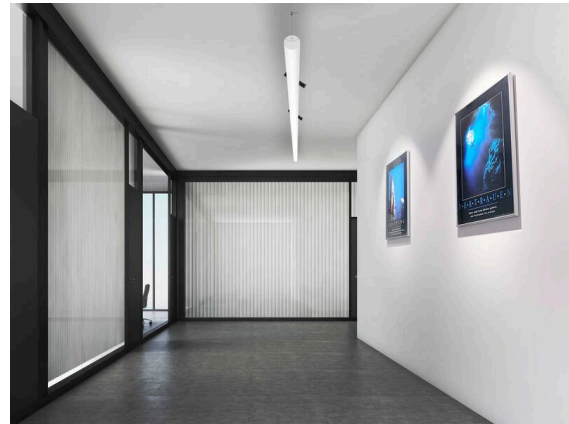

VALO

720-00441034755b

VALO SYSTEM SINGLE SPOT SYSTEMSTRAHLER weiß, ähnlich RAL 9016, hocheffizienter, vakuumbedampfter Reflektor aus Kunststoff
 Ausstrahlwinkel 38°, Lichtaustritt direkt, drehbar 355°, schwenkbar 35°, mit Betriebsgerät, max. 350mA, Dimmbarkeit: Smart
 bluetooth, Adapter/Baldachin weiß, IP20,

SKIZZE

TECHNISCHE DETAILS

Leuchtmittel	LED
Systemleistung [W]	7
Lichtstrom [lm]	660
Strom sekundärseitig [mA]	350
Lichtfarbe	3500K
CRI	PREMIUM>90
Optik	vakuumbedampfter Reflektor aus Kunststoff
Betriebsgerät	mit Betriebsgerät
Dimmbarkeit	Smart bluetooth
Lichtaustritt	direkt
Ausstrahlwinkel	38°
Spannung	48 VDC
Länge [mm]	170
Breite [mm]	150
Höhe [mm]	37
Durchmesser [mm]	28
Schutzart	IP20
Schutzklasse	Schutzklasse II
Stoßfestigkeit	IK04
Farbe Leuchte	weiß
RAL	9016
Farbe Adapter/Baldachin	weiß
Lebensdauer [h]	L80 B10 50 000
Energieeffizienzklasse	D
Nettogewicht [kg]	0,16
EAN-Nummer	9010506239379