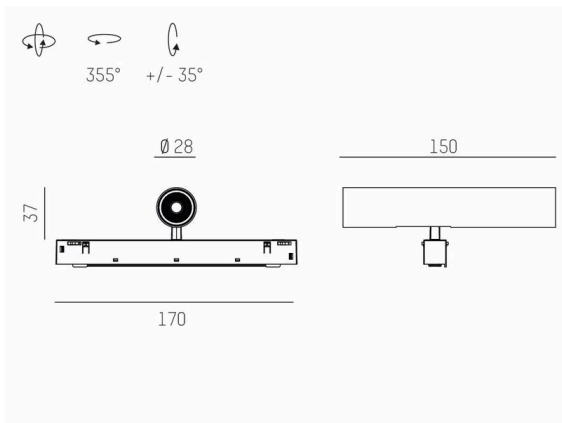

VALO

720-00441034755b

VALO SYSTEM SINGLE SPOT SYSTEMSTRAHLER weiß, ähnlich RAL 9016, hocheffizienter, vakuumbedampfter Reflektor aus Kunststoff
 Ausstrahlwinkel 38°, Lichtaustritt direkt, drehbar 355°, schwenkbar 35°, mit Betriebsgerät, max. 350mA, Dimmbarkeit: Smart
 bluetooth, Adapter/Baldachin weiß, IP20,

SKIZZE

TECHNISCHE DETAILS

Leuchtmittel	LED
Systemleistung [W]	7
Lichtstrom [lm]	660
Strom sekundärseitig [mA]	350
Lichtfarbe	3500K
CRI	PREMIUM>90
Optik	vakuumbedampfter Reflektor aus Kunststoff
Betriebsgerät	mit Betriebsgerät
Dimmbarkeit	Smart bluetooth
Lichtaustritt	direkt
Ausstrahlwinkel	38°
Spannung	48 VDC
Länge [mm]	170
Breite [mm]	150
Höhe [mm]	37
Durchmesser [mm]	28
Schutzart	IP20
Schutzklasse	Schutzklasse II
Stoßfestigkeit	IK04
Farbe Leuchte	weiß
RAL	9016
Farbe Adapter/Baldachin	weiß
Lebensdauer [h]	L80 B10 50 000
Energieeffizienzklasse	D
Nettogewicht [kg]	0,16
EAN-Nummer	9010506239379

LICHTVERTEILUNGSKURVE

Energie Label

Die Werte sind Bemessungswerte. Leistung und Lichtstrom unterliegen initial einer Toleranz von +/- 10%.
 Toleranz der Farbtemperatur: +/- 150 K. Die Werte gelten, wenn nicht anders angegeben, für eine Umgebungstemperatur von 25°C.