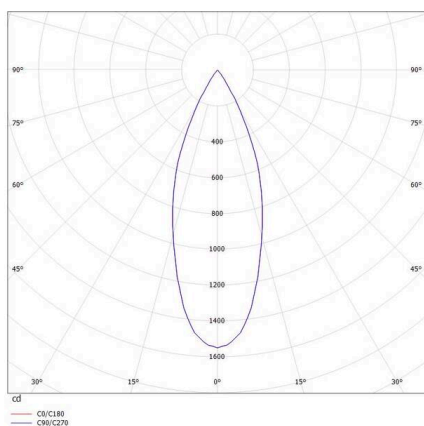

VALO

720-00441034755b

VALO SYSTEM SINGLE SPOT SYSTEMSTRAHLER weiß, ähnlich RAL 9016, hocheffizienter, vakuumbedampfter Reflektor aus Kunststoff
 Ausstrahlwinkel 38°, Lichtaustritt direkt, drehbar 355°, schwenkbar 35°, mit Betriebsgerät, max. 350mA, Dimmbarkeit: Smart
 bluetooth, Adapter/Baldachin weiß, IP20,

SKIZZE

TECHNISCHE DETAILS

Leuchtmittel	LED
Systemleistung [W]	7
Lichtstrom [lm]	660
Strom sekundärseitig [mA]	350
Lichtfarbe	3500K
CRI	PREMIUM>90
Optik	vakuumbedampfter Reflektor aus Kunststoff
Betriebsgerät	mit Betriebsgerät
Dimmbarkeit	Smart bluetooth
Lichtaustritt	direkt
Ausstrahlwinkel	38°
Spannung	48 VDC
Länge [mm]	170
Breite [mm]	150
Höhe [mm]	37
Durchmesser [mm]	28
Schutzart	IP20
Schutzklasse	Schutzklasse II
Stoßfestigkeit	IK04
Farbe Leuchte	weiß
RAL	9016
Farbe Adapter/Baldachin	weiß
Lebensdauer [h]	L80 B10 50 000
Energieeffizienzklasse	D
Nettogewicht [kg]	0,16
EAN-Nummer	9010506239379

LICHTVERTEILUNGSKURVE

Energie Label

Die Werte sind Bemessungswerte. Leistung und Lichtstrom unterliegen initial einer Toleranz von +/- 10%.
 Toleranz der Farbtemperatur: +/- 150 K. Die Werte gelten, wenn nicht anders angegeben, für eine Umgebungstemperatur von 25°C.