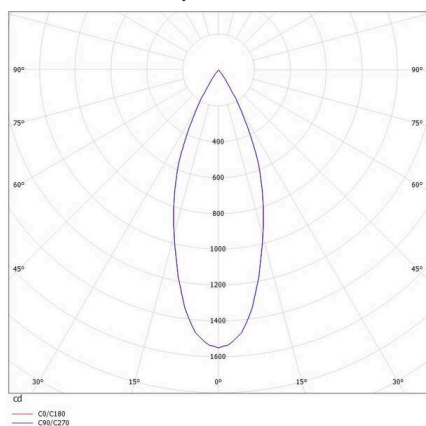

VALO

720-00441034755b

VALO SYSTEM SINGLE SPOT SPOT SUR MESURE blanc, RAL 9016, réflecteur haute efficacité, métallisé sous vide, en plastique angle de rayonnement 38°, émission direct, rotatif sur 355°, pivotant sur 35°, avec driver, max. 350mA, gradation: Smart bluetooth, adaptateur/patère blanc, IP20

ILLUSTRATION

DONNÉES TECHNIQUES

Ampoule	LED
Puissance système [W]	7
Flux lumineux [lm]	660
Courant secondaire [mA]	350
Température de couleur	3500K
CRI	PREMIUM >90
Cache (Diffuseur)	réflecteur métallisé sous vide en plastique avec driver
Driver	Smart Bluetooth
Gradation	direct
Emission de lumière	38°
Angle de rayonnement	48 VDC
Tension	
Longueur [mm]	170
Largeur [mm]	150
Hauteur [mm]	37
Diamètre [mm]	28
Type de protection	IP20
Classe de protection	classe de protection II
Valeur IK	IK04
Couleur du luminaire	blanc
RAL	9016
Couleur adaptateur/patère	blanc
Durée de vie [h]	L80 B10 50 000
Classe d'efficacité énergétique	D
Poids net [kg]	0,16
EAN numéro	9010506239379

COURBE PHOTOMÉTRIQUE

Label énergie

Les valeurs indiquées sont des valeurs assignées. La puissance et le flux lumineux sous soumis à une tolérance d'environ 10 %. Tolérance de la température de couleur: +/- 150 K. Sauf indication contraire, les valeurs s'appliquent à une température ambiante de 25 °C.