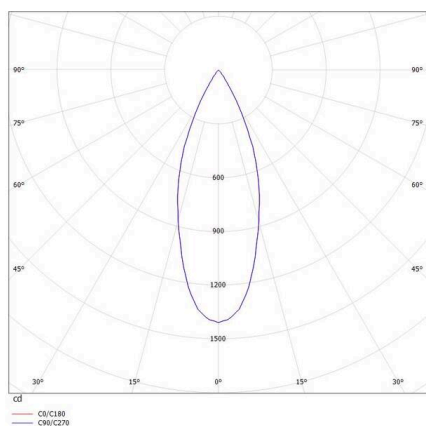

VALO

720-00441034355b

VALO SYSTEM SINGLE SPOT SYSTEMSTRAHLER weiß, ähnlich RAL 9016, hocheffizienter, vakuumbedampfter Reflektor aus Kunststoff
 Ausstrahlwinkel 38°, Lichtaustritt direkt, drehbar 355°, schwenkbar 35°, mit Betriebsgerät, max. 350mA, Dimmbarkeit: Smart
 bluetooth, Adapter/Baldachin weiß, IP20,

SKIZZE

TECHNISCHE DETAILS

Leuchtmittel	LED
Systemleistung [W]	7
Lichtstrom [lm]	600
Strom sekundärseitig [mA]	350
Lichtfarbe	2700K
CRI	PREMIUM>90
Optik	vakuumbedampfter Reflektor aus Kunststoff
Betriebsgerät	mit Betriebsgerät
Dimmbarkeit	Smart bluetooth
Lichtaustritt	direkt
Ausstrahlwinkel	38°
Spannung	48 VDC
Länge [mm]	170
Breite [mm]	150
Höhe [mm]	37
Durchmesser [mm]	28
Schutzart	IP20
Schutzklasse	Schutzklasse II
Stoßfestigkeit	IK04
Farbe Leuchte	weiß
RAL	9016
Farbe Adapter/Baldachin	weiß
Lebensdauer [h]	L80 B10 50 000
Energieeffizienzklasse	D
Nettogewicht [kg]	0,16
EAN-Nummer	9010506239355

LICHTVERTEILUNGSKURVE

Energie Label

Die Werte sind Bemessungswerte. Leistung und Lichtstrom unterliegen initial einer Toleranz von +/- 10%.
 Toleranz der Farbtemperatur: +/- 150 K. Die Werte gelten, wenn nicht anders angegeben, für eine Umgebungstemperatur von 25°C.