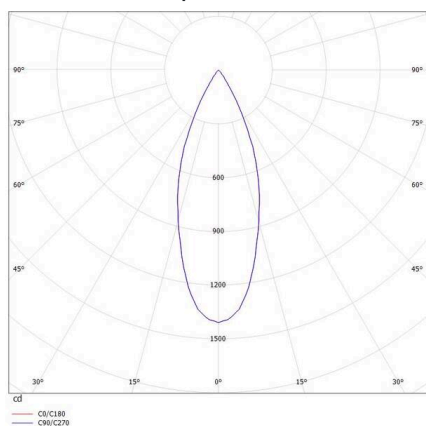

VALO

720-00441034355b

VALO SYSTEM SINGLE SPOT SPOT SUR MESURE blanc, RAL 9016, réflecteur haute efficacité, métallisé sous vide, en plastique angle de rayonnement 38°, émission direct, rotatif sur 355°, pivotant sur 35°, avec driver, max. 350mA, gradation: Smart bluetooth, adaptateur/patère blanc, IP20

ILLUSTRATION

DONNÉES TECHNIQUES

Ampoule	LED
Puissance système [W]	7
Flux lumineux [lm]	600
Courant secondaire [mA]	350
Température de couleur	2700K
CRI	PREMIUM >90
Cache (Diffuseur)	réflecteur métallisé sous vide en plastique avec driver
Driver	Smart Bluetooth
Gradation	direct
Emission de lumière	38°
Angle de rayonnement	48 VDC
Tension	
Longueur [mm]	170
Largeur [mm]	150
Hauteur [mm]	37
Diamètre [mm]	28
Type de protection	IP20
Classe de protection	classe de protection II
Valeur IK	IK04
Couleur du luminaire	blanc
RAL	9016
Couleur adaptateur/patère	blanc
Durée de vie [h]	L80 B10 50 000
Classe d'efficacité énergétique	D
Poids net [kg]	0,16
EAN numéro	9010506239355

COURBE PHOTOMÉTRIQUE

Label énergie

Les valeurs indiquées sont des valeurs assignées. La puissance et le flux lumineux sous soumis à une tolérance d'environ 10 %. Tolérance de la température de couleur: +/- 150 K. Sauf indication contraire, les valeurs s'appliquent à une température ambiante de 25 °C.