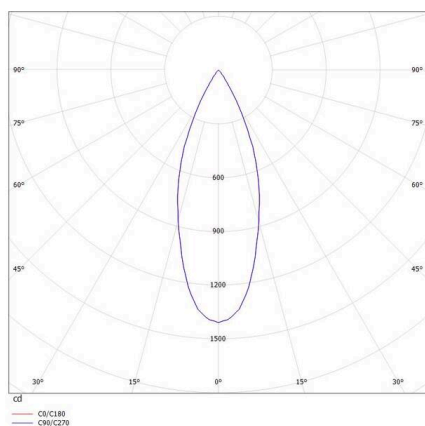

VALO

720-00441034355b

VALO SYSTEM SINGLE SPOT SYSTEMSTRAHLER weiß, ähnlich RAL 9016, hocheffizienter, vakuumbedampfter Reflektor aus Kunststoff  
 Ausstrahlwinkel 38°, Lichtaustritt direkt, drehbar 355°, schwenkbar 35°, mit Betriebsgerät, max. 350mA, Dimmbarkeit: Smart  
 bluetooth, Adapter/Baldachin weiß, IP20,

SKIZZE

TECHNISCHE DETAILS

Leuchtmittel	LED
Systemleistung [W]	7
Lichtstrom [lm]	600
Strom sekundärseitig [mA]	350
Lichtfarbe	2700K
CRI	PREMIUM>90
Optik	vakuumbedampfter Reflektor aus Kunststoff
Betriebsgerät	mit Betriebsgerät
Dimmbarkeit	Smart bluetooth
Lichtaustritt	direkt
Ausstrahlwinkel	38°
Spannung	48 VDC
Länge [mm]	170
Breite [mm]	150
Höhe [mm]	37
Durchmesser [mm]	28
Schutzart	IP20
Schutzklasse	Schutzklasse II
Stoßfestigkeit	IK04
Farbe Leuchte	weiß
RAL	9016
Farbe Adapter/Baldachin	weiß
Lebensdauer [h]	L80 B10 50 000
Energieeffizienzklasse	D
Nettogewicht [kg]	0,16
EAN-Nummer	9010506239355

LICHTVERTEILUNGSKURVE

Energie Label

Die Werte sind Bemessungswerte. Leistung und Lichtstrom unterliegen initial einer Toleranz von +/- 10%.  
 Toleranz der Farbtemperatur: +/- 150 K. Die Werte gelten, wenn nicht anders angegeben, für eine Umgebungstemperatur von 25°C.