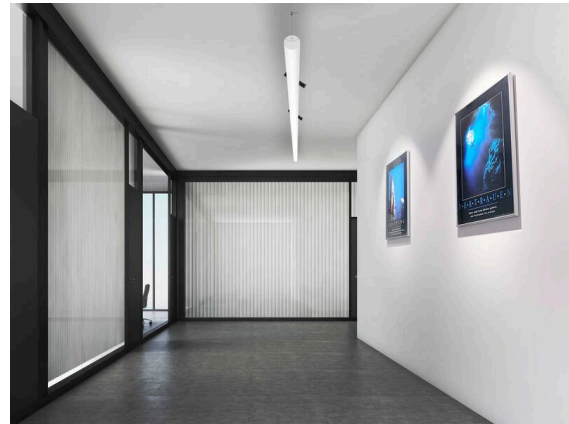

VALO

720-00441034355b

VALO SYSTEM SINGLE SPOT SYSTEMSTRAHLER weiß, ähnlich RAL 9016, hocheffizienter, vakuumbedampfter Reflektor aus Kunststoff  
 Ausstrahlwinkel 38°, Lichtaustritt direkt, drehbar 355°, schwenkbar 35°, mit Betriebsgerät, max. 350mA, Dimmbarkeit: Smart  
 bluetooth, Adapter/Baldachin weiß, IP20,

SKIZZE

TECHNISCHE DETAILS

Leuchtmittel	LED
Systemleistung [W]	7
Lichtstrom [lm]	600
Strom sekundärseitig [mA]	350
Lichtfarbe	2700K
CRI	PREMIUM>90
Optik	vakuumbedampfter Reflektor aus Kunststoff
Betriebsgerät	mit Betriebsgerät
Dimmbarkeit	Smart bluetooth
Lichtaustritt	direkt
Ausstrahlwinkel	38°
Spannung	48 VDC
Länge [mm]	170
Breite [mm]	150
Höhe [mm]	37
Durchmesser [mm]	28
Schutzart	IP20
Schutzklasse	Schutzklasse II
Stoßfestigkeit	IK04
Farbe Leuchte	weiß
RAL	9016
Farbe Adapter/Baldachin	weiß
Lebensdauer [h]	L80 B10 50 000
Energieeffizienzklasse	D
Nettogewicht [kg]	0,16
EAN-Nummer	9010506239355