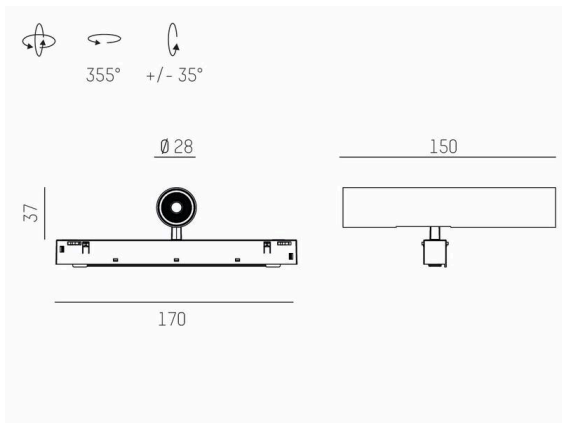

VALO

720-00441034355b

VALO SYSTEM SINGLE SPOT SYSTEMSTRAHLER weiß, ähnlich RAL 9016, hocheffizienter, vakuumbedampfter Reflektor aus Kunststoff  
 Ausstrahlwinkel 38°, Lichtaustritt direkt, drehbar 355°, schwenkbar 35°, mit Betriebsgerät, max. 350mA, Dimmbarkeit: Smart  
 bluetooth, Adapter/Baldachin weiß, IP20,

SKIZZE

TECHNISCHE DETAILS

Leuchtmittel	LED
Systemleistung [W]	7
Lichtstrom [lm]	600
Strom sekundärseitig [mA]	350
Lichtfarbe	2700K
CRI	PREMIUM>90
Optik	vakuumbedampfter Reflektor aus Kunststoff
Betriebsgerät	mit Betriebsgerät
Dimmbarkeit	Smart bluetooth
Lichtaustritt	direkt
Ausstrahlwinkel	38°
Spannung	48 VDC
Länge [mm]	170
Breite [mm]	150
Höhe [mm]	37
Durchmesser [mm]	28
Schutzart	IP20
Schutzklasse	Schutzklasse II
Stoßfestigkeit	IK04
Farbe Leuchte	weiß
RAL	9016
Farbe Adapter/Baldachin	weiß
Lebensdauer [h]	L80 B10 50 000
Energieeffizienzklasse	D
Nettogewicht [kg]	0,16
EAN-Nummer	9010506239355

LICHTVERTEILUNGSKURVE

Energie Label

Die Werte sind Bemessungswerte. Leistung und Lichtstrom unterliegen initial einer Toleranz von +/- 10%.  
 Toleranz der Farbtemperatur: +/- 150 K. Die Werte gelten, wenn nicht anders angegeben, für eine Umgebungstemperatur von 25°C.