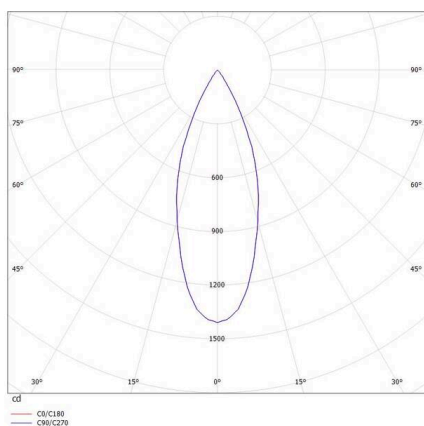

VALO

720-00441034355b

VALO SYSTEM SINGLE SPOT SYSTEMSTRAHLER weiß, ähnlich RAL 9016, hocheffizienter, vakuumbedampfter Reflektor aus Kunststoff Ausstrahlwinkel 38°, Lichtaustritt direkt, drehbar 355°, schwenkbar 35°, mit Betriebsgerät, max. 350mA, Dimmbarkeit: Smart bluetooth, Adapter/Baldachin weiß, IP20,

SKIZZE

TECHNISCHE DETAILS

Leuchtmittel	LED
Systemleistung [W]	7
Lichtstrom [lm]	600
Strom sekundärseitig [mA]	350
Lichtfarbe	2700K
CRI	PREMIUM>90
Optik	vakuumbedampfter Reflektor aus Kunststoff
Betriebsgerät	mit Betriebsgerät
Dimmbarkeit	Smart Bluetooth
Lichtaustritt	direkt
Ausstrahlwinkel	38°
Spannung	48 VDC
Länge [mm]	170
Breite [mm]	150
Höhe [mm]	37
Durchmesser [mm]	28
Schutzart	IP20
Schutzklasse	Schutzklasse II
Stoßfestigkeit	IK04
Farbe Leuchte	weiß
RAL	9016
Farbe Adapter/Baldachin	weiß
Lebensdauer [h]	L80 B10 50 000
Energieeffizienzklasse	D
Nettogewicht [kg]	0,16
EAN-Nummer	9010506239355

LICHTVERTEILUNGSKURVE

Energie Label

Die Werte sind Bemessungswerte. Leistung und Lichtstrom unterliegen initial einer Toleranz von +/- 10%. Toleranz der Farbtemperatur: +/- 150 K. Die Werte gelten, wenn nicht anders angegeben, für eine Umgebungstemperatur von 25°C.