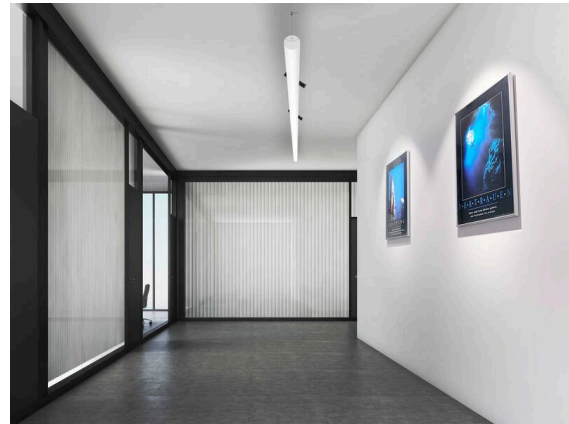

VALO

720-00441034355b

VALO SYSTEM SINGLE SPOT SYSTEMSTRAHLER weiß, ähnlich RAL 9016, hocheffizienter, vakuumbedampfter Reflektor aus Kunststoff Ausstrahlwinkel 38°, Lichtaustritt direkt, drehbar 355°, schwenkbar 35°, mit Betriebsgerät, max. 350mA, Dimmbarkeit: Smart bluetooth, Adapter/Baldachin weiß, IP20,

SKIZZE

TECHNISCHE DETAILS

Leuchtmittel	LED
Systemleistung [W]	7
Lichtstrom [lm]	600
Strom sekundärseitig [mA]	350
Lichtfarbe	2700K
CRI	PREMIUM>90
Optik	vakuumbedampfter Reflektor aus Kunststoff
Betriebsgerät	mit Betriebsgerät
Dimmbarkeit	Smart Bluetooth
Lichtaustritt	direkt
Ausstrahlwinkel	38°
Spannung	48 VDC
Länge [mm]	170
Breite [mm]	150
Höhe [mm]	37
Durchmesser [mm]	28
Schutzart	IP20
Schutzklasse	Schutzklasse II
Stoßfestigkeit	IK04
Farbe Leuchte	weiß
RAL	9016
Farbe Adapter/Baldachin	weiß
Lebensdauer [h]	L80 B10 50 000
Energieeffizienzklasse	D
Nettogewicht [kg]	0,16
EAN-Nummer	9010506239355