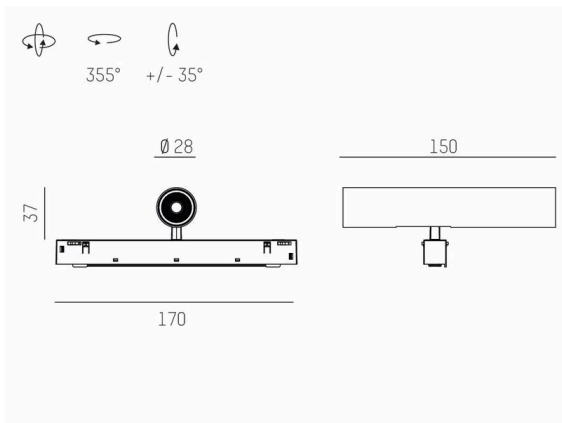

VALO

720-00441034355b

VALO SYSTEM SINGLE SPOT SYSTEMSTRAHLER weiß, ähnlich RAL 9016, hocheffizienter, vakuumbedampfter Reflektor aus Kunststoff Ausstrahlwinkel 38°, Lichtaustritt direkt, drehbar 355°, schwenkbar 35°, mit Betriebsgerät, max. 350mA, Dimmbarkeit: Smart bluetooth, Adapter/Baldachin weiß, IP20,

SKIZZE

TECHNISCHE DETAILS

Leuchtmittel	LED
Systemleistung [W]	7
Lichtstrom [lm]	600
Strom sekundärseitig [mA]	350
Lichtfarbe	2700K
CRI	PREMIUM>90
Optik	vakuumbedampfter Reflektor aus Kunststoff
Betriebsgerät	mit Betriebsgerät
Dimmbarkeit	Smart Bluetooth
Lichtaustritt	direkt
Ausstrahlwinkel	38°
Spannung	48 VDC
Länge [mm]	170
Breite [mm]	150
Höhe [mm]	37
Durchmesser [mm]	28
Schutzart	IP20
Schutzklasse	Schutzklasse II
Stoßfestigkeit	IK04
Farbe Leuchte	weiß
RAL	9016
Farbe Adapter/Baldachin	weiß
Lebensdauer [h]	L80 B10 50 000
Energieeffizienzklasse	D
Nettogewicht [kg]	0,16
EAN-Nummer	9010506239355

LICHTVERTEILUNGSKURVE

Energie Label

Die Werte sind Bemessungswerte. Leistung und Lichtstrom unterliegen initial einer Toleranz von +/- 10%. Toleranz der Farbtemperatur: +/- 150 K. Die Werte gelten, wenn nicht anders angegeben, für eine Umgebungstemperatur von 25°C.