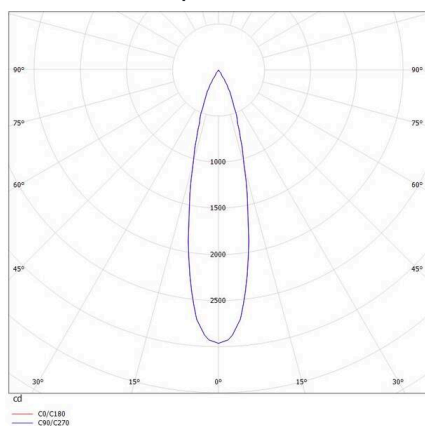

**VALO**

**720-00441014755b**

VALO SYSTEM SINGLE SPOT SPOT SUR MESURE blanc, RAL 9016, réflecteur haute efficacité, métallisé sous vide, en plastique angle de rayonnement 24°, émission direct, rotatif sur 355°, pivotant sur 35°, avec driver, max. 350mA, gradation: Smart bluetooth, adaptateur/patère blanc, IP20

**ILLUSTRATION**

**DONNÉES TECHNIQUES**

Ampoule	LED
Puissance système [W]	7
Flux lumineux [lm]	720
Courant secondaire [mA]	350
Température de couleur	3500K
CRI	PREMIUM >90
Cache (Diffuseur)	réflecteur métallisé sous vide en plastique avec driver
Driver	Smart Bluetooth
Gradation	direct
Emission de lumière	24°
Angle de rayonnement	48 VDC
Tension	
Longueur [mm]	170
Largeur [mm]	150
Hauteur [mm]	37
Diamètre [mm]	28
Type de protection	IP20
Classe de protection	classe de protection II
Valeur IK	IK04
Couleur du luminaire	blanc
RAL	9016
Couleur adaptateur/patère	blanc
Durée de vie [h]	L80 B10 50 000
Classe d'efficacité énergétique	D
Poids net [kg]	0,16
EAN numéro	9010506239331

**COURBE PHOTOMÉTRIQUE**

Label énergie

Les valeurs indiquées sont des valeurs assignées. La puissance et le flux lumineux sous soumis à une tolérance d'environ 10 %. Tolérance de la température de couleur: +/- 150 K. Sauf indication contraire, les valeurs s'appliquent à une température ambiante de 25 °C.