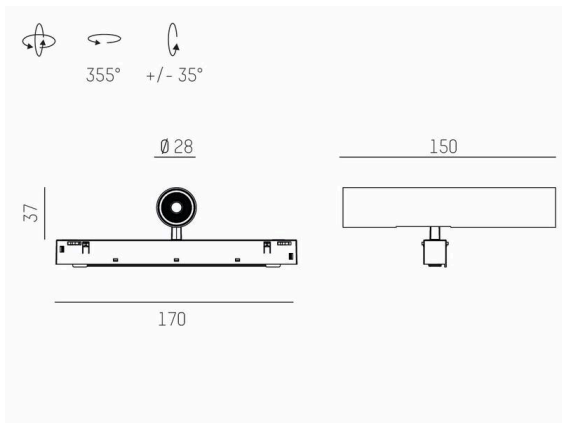

**VALO**

**720-00441014755b**

VALO SYSTEM SINGLE SPOT SPOT SUR MESURE blanc, RAL 9016, réflecteur haute efficacité, métallisé sous vide, en plastique angle de rayonnement 24°, émission direct, rotatif sur 355°, pivotant sur 35°, avec driver, max. 350mA, gradation: Smart bluetooth, adaptateur/patère blanc, IP20

**ILLUSTRATION**

**DONNÉES TECHNIQUES**

Ampoule	LED
Puissance système [W]	7
Flux lumineux [lm]	720
Courant secondaire [mA]	350
Température de couleur	3500K
CRI	PREMIUM >90
Cache (Diffuseur)	réflecteur métallisé sous vide en plastique avec driver
Driver	Smart Bluetooth
Gradation	direct
Emission de lumière	24°
Angle de rayonnement	48 VDC
Tension	
Longueur [mm]	170
Largeur [mm]	150
Hauteur [mm]	37
Diamètre [mm]	28
Type de protection	IP20
Classe de protection	classe de protection II
Valeur IK	IK04
Couleur du luminaire	blanc
RAL	9016
Couleur adaptateur/patère	blanc
Durée de vie [h]	L80 B10 50 000
Classe d'efficacité énergétique	D
Poids net [kg]	0,16
EAN numéro	9010506239331

**COURBE PHOTOMÉTRIQUE**

Label énergie

Les valeurs indiquées sont des valeurs assignées. La puissance et le flux lumineux sous soumis à une tolérance d'environ 10 %. Tolérance de la température de couleur: +/- 150 K. Sauf indication contraire, les valeurs s'appliquent à une température ambiante de 25 °C.