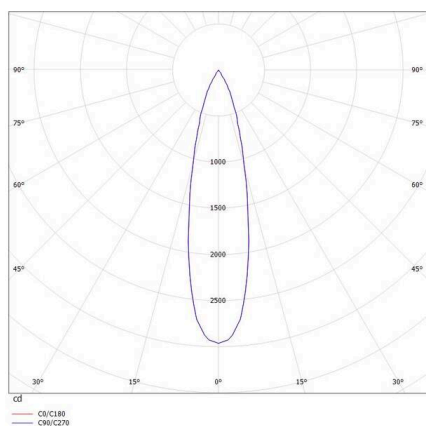

VALO

720-00441014755b

VALO SYSTEM SINGLE SPOT SYSTEMSTRAHLER weiß, ähnlich RAL 9016, hocheffizienter, vakuumbedampfter Reflektor aus Kunststoff Ausstrahlwinkel 24°, Lichtaustritt direkt, drehbar 355°, schwenkbar 35°, mit Betriebsgerät, max. 350mA, Dimmbarkeit: Smart bluetooth, Adapter/Baldachin weiß, IP20,

SKIZZE

TECHNISCHE DETAILS

Leuchtmittel	LED
Systemleistung [W]	7
Lichtstrom [lm]	720
Strom sekundärseitig [mA]	350
Lichtfarbe	3500K
CRI	PREMIUM>90
Optik	vakuumbedampfter Reflektor aus Kunststoff
Betriebsgerät	mit Betriebsgerät
Dimmbarkeit	Smart bluetooth
Lichtaustritt	direkt
Ausstrahlwinkel	24°
Spannung	48 VDC
Länge [mm]	170
Breite [mm]	150
Höhe [mm]	37
Durchmesser [mm]	28
Schutzart	IP20
Schutzklasse	Schutzklasse II
Stoßfestigkeit	IK04
Farbe Leuchte	weiß
RAL	9016
Farbe Adapter/Baldachin	weiß
Lebensdauer [h]	L80 B10 50 000
Energieeffizienzklasse	D
Nettogewicht [kg]	0,16
EAN-Nummer	9010506239331

LICHTVERTEILUNGSKURVE

Energie Label

Die Werte sind Bemessungswerte. Leistung und Lichtstrom unterliegen initial einer Toleranz von +/- 10%. Toleranz der Farbtemperatur: +/- 150 K. Die Werte gelten, wenn nicht anders angegeben, für eine Umgebungstemperatur von 25°C.