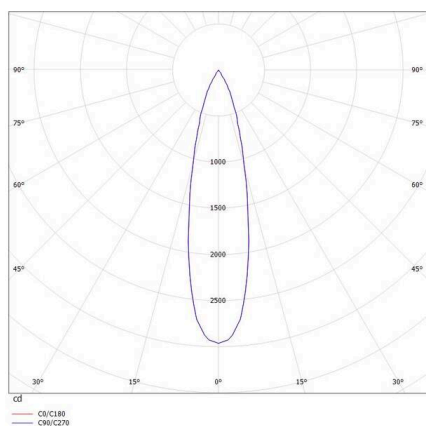

VALO

720-00441014755b

VALO SYSTEM SINGLE SPOT SYSTEMSTRAHLER weiß, ähnlich RAL 9016, hocheffizienter, vakuumbedampfter Reflektor aus Kunststoff
 Ausstrahlwinkel 24°, Lichtaustritt direkt, drehbar 355°, schwenkbar 35°, mit Betriebsgerät, max. 350mA, Dimmbarkeit: Smart
 bluetooth, Adapter/Baldachin weiß, IP20,

SKIZZE

TECHNISCHE DETAILS

Leuchtmittel	LED
Systemleistung [W]	7
Lichtstrom [lm]	720
Strom sekundärseitig [mA]	350
Lichtfarbe	3500K
CRI	PREMIUM>90
Optik	vakuumbedampfter Reflektor aus Kunststoff
Betriebsgerät	mit Betriebsgerät
Dimmbarkeit	Smart bluetooth
Lichtaustritt	direkt
Ausstrahlwinkel	24°
Spannung	48 VDC
Länge [mm]	170
Breite [mm]	150
Höhe [mm]	37
Durchmesser [mm]	28
Schutzart	IP20
Schutzklasse	Schutzklasse II
Stoßfestigkeit	IK04
Farbe Leuchte	weiß
RAL	9016
Farbe Adapter/Baldachin	weiß
Lebensdauer [h]	L80 B10 50 000
Energieeffizienzklasse	D
Nettogewicht [kg]	0,16
EAN-Nummer	9010506239331

LICHTVERTEILUNGSKURVE

Energie Label

Die Werte sind Bemessungswerte. Leistung und Lichtstrom unterliegen initial einer Toleranz von +/- 10%.
 Toleranz der Farbtemperatur: +/- 150 K. Die Werte gelten, wenn nicht anders angegeben, für eine Umgebungstemperatur von 25°C.