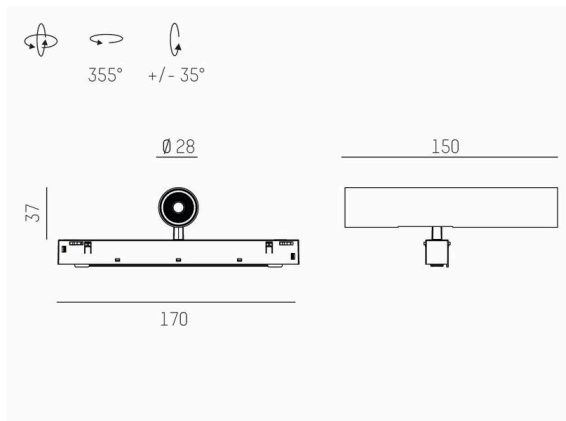

VALO

720-00441014755b

VALO SYSTEM SINGLE SPOT SYSTEMSTRAHLER weiß, ähnlich RAL 9016, hocheffizienter, vakuumbedampfter Reflektor aus Kunststoff
 Ausstrahlwinkel 24°, Lichtaustritt direkt, drehbar 355°, schwenkbar 35°, mit Betriebsgerät, max. 350mA, Dimmbarkeit: Smart
 bluetooth, Adapter/Baldachin weiß, IP20,

SKIZZE

TECHNISCHE DETAILS

Leuchtmittel	LED
Systemleistung [W]	7
Lichtstrom [lm]	720
Strom sekundärseitig [mA]	350
Lichtfarbe	3500K
CRI	PREMIUM>90
Optik	vakuumbedampfter Reflektor aus Kunststoff
Betriebsgerät	mit Betriebsgerät
Dimmbarkeit	Smart bluetooth
Lichtaustritt	direkt
Ausstrahlwinkel	24°
Spannung	48 VDC
Länge [mm]	170
Breite [mm]	150
Höhe [mm]	37
Durchmesser [mm]	28
Schutzart	IP20
Schutzklasse	Schutzklasse II
Stoßfestigkeit	IK04
Farbe Leuchte	weiß
RAL	9016
Farbe Adapter/Baldachin	weiß
Lebensdauer [h]	L80 B10 50 000
Energieeffizienzklasse	D
Nettogewicht [kg]	0,16
EAN-Nummer	9010506239331

LICHTVERTEILUNGSKURVE

Energie Label

Die Werte sind Bemessungswerte. Leistung und Lichtstrom unterliegen initial einer Toleranz von +/- 10%.
 Toleranz der Farbtemperatur: +/- 150 K. Die Werte gelten, wenn nicht anders angegeben, für eine Umgebungstemperatur von 25°C.