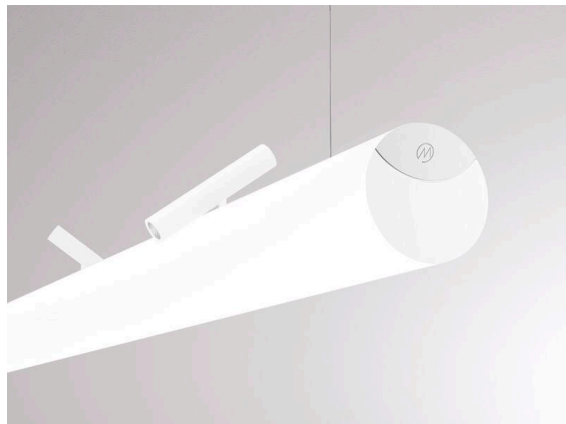

VALO

720-00441014755b

VALO SYSTEM SINGLE SPOT SYSTEMSTRAHLER weiß, ähnlich RAL 9016, hocheffizienter, vakuumbedampfter Reflektor aus Kunststoff
 Ausstrahlwinkel 24°, Lichtaustritt direkt, drehbar 355°, schwenkbar 35°, mit Betriebsgerät, max. 350mA, Dimmbarkeit: Smart
 bluetooth, Adapter/Baldachin weiß, IP20,

SKIZZE

TECHNISCHE DETAILS

Leuchtmittel	LED
Systemleistung [W]	7
Lichtstrom [lm]	720
Strom sekundärseitig [mA]	350
Lichtfarbe	3500K
CRI	PREMIUM>90
Optik	vakuumbedampfter Reflektor aus Kunststoff
Betriebsgerät	mit Betriebsgerät
Dimmbarkeit	Smart bluetooth
Lichtaustritt	direkt
Ausstrahlwinkel	24°
Spannung	48 VDC
Länge [mm]	170
Breite [mm]	150
Höhe [mm]	37
Durchmesser [mm]	28
Schutzart	IP20
Schutzklasse	Schutzklasse II
Stoßfestigkeit	IK04
Farbe Leuchte	weiß
RAL	9016
Farbe Adapter/Baldachin	weiß
Lebensdauer [h]	L80 B10 50 000
Energieeffizienzklasse	D
Nettogewicht [kg]	0,16
EAN-Nummer	9010506239331