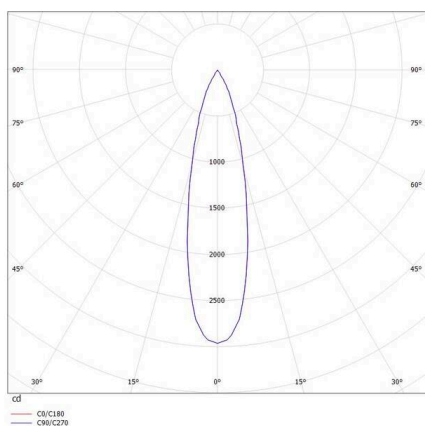

VALO

720-00441014755b

VALO SYSTEM SINGLE SPOT SYSTEMSTRAHLER weiß, ähnlich RAL 9016, hocheffizienter, vakuumbedampfter Reflektor aus Kunststoff Ausstrahlwinkel 24°, Lichtaustritt direkt, drehbar 355°, schwenkbar 35°, mit Betriebsgerät, max. 350mA, Dimmbarkeit: Smart bluetooth, Adapter/Baldachin weiß, IP20,

SKIZZE

TECHNISCHE DETAILS

Leuchtmittel	LED
Systemleistung [W]	7
Lichtstrom [lm]	720
Strom sekundärseitig [mA]	350
Lichtfarbe	3500K
CRI	PREMIUM>90
Optik	vakuumbedampfter Reflektor aus Kunststoff
Betriebsgerät	mit Betriebsgerät
Dimmbarkeit	Smart Bluetooth
Lichtaustritt	direkt
Ausstrahlwinkel	24°
Spannung	48 VDC
Länge [mm]	170
Breite [mm]	150
Höhe [mm]	37
Durchmesser [mm]	28
Schutzart	IP20
Schutzklasse	Schutzklasse II
Stoßfestigkeit	IK04
Farbe Leuchte	weiß
RAL	9016
Farbe Adapter/Baldachin	weiß
Lebensdauer [h]	L80 B10 50 000
Energieeffizienzklasse	D
Nettogewicht [kg]	0,16
EAN-Nummer	9010506239331

LICHTVERTEILUNGSKURVE

Energie Label

Die Werte sind Bemessungswerte. Leistung und Lichtstrom unterliegen initial einer Toleranz von +/- 10%. Toleranz der Farbtemperatur: +/- 150 K. Die Werte gelten, wenn nicht anders angegeben, für eine Umgebungstemperatur von 25°C.