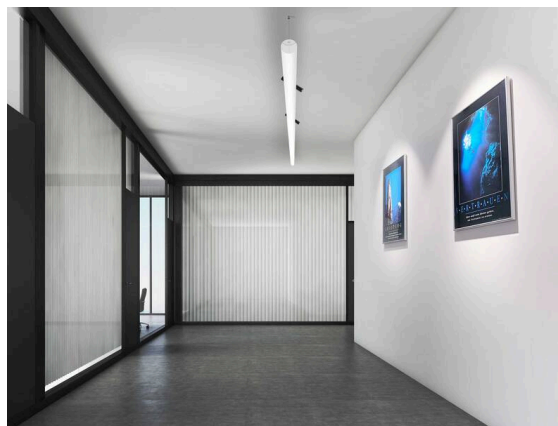

VALO

720-00441014755b

VALO SYSTEM SINGLE SPOT SYSTEMSTRAHLER weiß, ähnlich RAL 9016, hocheffizienter, vakuumbedampfter Reflektor aus Kunststoff
 Ausstrahlwinkel 24°, Lichtaustritt direkt, drehbar 355°, schwenkbar 35°, mit Betriebsgerät, max. 350mA, Dimmbarkeit: Smart
 bluetooth, Adapter/Baldachin weiß, IP20,

SKIZZE

TECHNISCHE DETAILS

Leuchtmittel	LED
Systemleistung [W]	7
Lichtstrom [lm]	720
Strom sekundärseitig [mA]	350
Lichtfarbe	3500K
CRI	PREMIUM>90
Optik	vakuumbedampfter Reflektor aus Kunststoff
Betriebsgerät	mit Betriebsgerät
Dimmbarkeit	Smart Bluetooth
Lichtaustritt	direkt
Ausstrahlwinkel	24°
Spannung	48 VDC
Länge [mm]	170
Breite [mm]	150
Höhe [mm]	37
Durchmesser [mm]	28
Schutzart	IP20
Schutzklasse	Schutzklasse II
Stoßfestigkeit	IK04
Farbe Leuchte	weiß
RAL	9016
Farbe Adapter/Baldachin	weiß
Lebensdauer [h]	L80 B10 50 000
Energieeffizienzklasse	D
Nettogewicht [kg]	0,16
EAN-Nummer	9010506239331