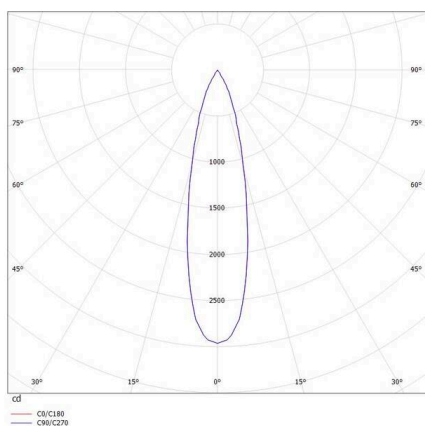

VALO

720-00441014755b

VALO SYSTEM SINGLE SPOT SYSTEMSTRAHLER weiß, ähnlich RAL 9016, hocheffizienter, vakuumbedampfter Reflektor aus Kunststoff
 Ausstrahlwinkel 24°, Lichtaustritt direkt, drehbar 355°, schwenkbar 35°, mit Betriebsgerät, max. 350mA, Dimmbarkeit: Smart
 bluetooth, Adapter/Baldachin weiß, IP20,

SKIZZE

TECHNISCHE DETAILS

Leuchtmittel	LED
Systemleistung [W]	7
Lichtstrom [lm]	720
Strom sekundärseitig [mA]	350
Lichtfarbe	3500K
CRI	PREMIUM>90
Optik	vakuumbedampfter Reflektor aus Kunststoff
Betriebsgerät	mit Betriebsgerät
Dimmbarkeit	Smart Bluetooth
Lichtaustritt	direkt
Ausstrahlwinkel	24°
Spannung	48 VDC
Länge [mm]	170
Breite [mm]	150
Höhe [mm]	37
Durchmesser [mm]	28
Schutzart	IP20
Schutzklasse	Schutzklasse II
Stoßfestigkeit	IK04
Farbe Leuchte	weiß
RAL	9016
Farbe Adapter/Baldachin	weiß
Lebensdauer [h]	L80 B10 50 000
Energieeffizienzklasse	D
Nettogewicht [kg]	0,16
EAN-Nummer	9010506239331

LICHTVERTEILUNGSKURVE

Energie Label

Die Werte sind Bemessungswerte. Leistung und Lichtstrom unterliegen initial einer Toleranz von +/- 10%.
 Toleranz der Farbtemperatur: +/- 150 K. Die Werte gelten, wenn nicht anders angegeben, für eine Umgebungstemperatur von 25°C.