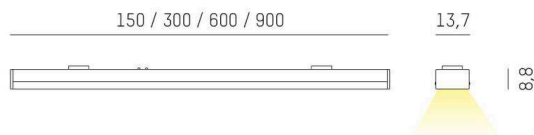

**MAGNETICS**

**708-10306402706d**

MAGNETICS DARK EINSATZ SYSTEMLICHTEINSATZ MIT 24V ADAPTER aus PMMA, schwarz, PMMA Darkdiffuser Ausstrahlwinkel 90°, Lichtaustritt direkt, ohne Betriebsgerät, Dimmbarkeit: DALI, IP20,

**SKIZZE**

**TECHNISCHE DETAILS**

Leuchtmittel	LED
Systemleistung [W]	6
Lichtstrom [lm]	150
Lichtfarbe	3500K
CRI	>90
Optik	PMMA Darkdiffuser
Betriebsgerät	ohne Betriebsgerät
Dimmbarkeit	DALI
Lichtaustritt	direkt
Ausstrahlwinkel	90°
Spannung	24 VDC
Länge [mm]	449,6
Breite [mm]	13,7
Höhe [mm]	8,8
Schutzart	IP20
Schutzklasse	Schutzklasse III
Stoßfestigkeit	IK03
Material	PMMA
Farbe Leuchte	schwarz
Lebensdauer [h]	L80 B10 50 000
Energieeffizienzklasse	F
Nettogewicht [kg]	0,41
EAN-Nummer	9010506958140

**LICHTVERTEILUNGSKURVE**

Energie Label

Die Werte sind Bemessungswerte. Leistung und Lichtstrom unterliegen initial einer Toleranz von +/- 10%. Toleranz der Farbtemperatur: +/- 150 K. Die Werte gelten, wenn nicht anders angegeben, für eine Umgebungstemperatur von 25°C.