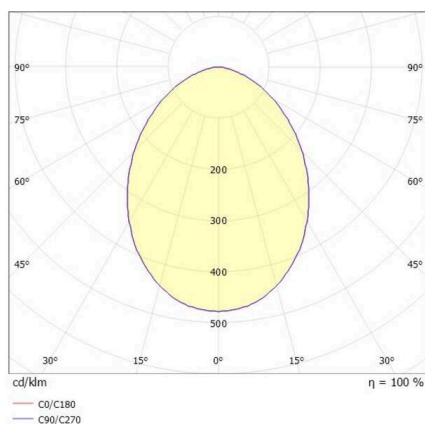

**SKIZZE**

**TECHNISCHE DETAILS**

Leuchtmittel	LED
Systemleistung [W]	6
Lichtstrom [lm]	150
Lichtfarbe	3500K
CRI	>90
Optik	PMMA Darkdiffuser
Betriebsgerät	ohne Betriebsgerät
Dimmbarkeit	DALI
Lichtaustritt	direkt
Ausstrahlwinkel	90°
Spannung	24 VDC
Länge [mm]	449,6
Breite [mm]	13,7
Höhe [mm]	8,8
Schutzart	IP20
Schutzklasse	Schutzklasse III
Stoßfestigkeit	IK03
Material	PMMA
Farbe Leuchte	schwarz
Lebensdauer [h]	L80 B10 50 000
Energieeffizienzklasse	F
Nettogewicht [kg]	0,41
EAN-Nummer	9010506958140

**LICHTVERTEILUNGSKURVE**

Energie Label

Die Werte sind Bemessungswerte. Leistung und Lichtstrom unterliegen initial einer Toleranz von +/- 10%. Toleranz der Farbtemperatur: +/- 150 K. Die Werte gelten, wenn nicht anders angegeben, für eine Umgebungstemperatur von 25°C.