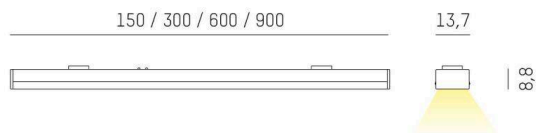

MAGNETICS

708-10306402306d

MAGNETICS DARK EINSATZ SYSTEMLICHTEINSATZ MIT 24V ADAPTER aus PMMA, schwarz, PMMA Darkdiffuser Ausstrahlwinkel 90°, Lichtaustritt direkt, ohne Betriebsgerät, Dimmbarkeit: DALI, IP20,

SKIZZE

TECHNISCHE DETAILS

Leuchtmittel	LED
Systemleistung [W]	6
Lichtstrom [lm]	150
Lichtfarbe	2700K
CRI	>90
Optik	PMMA Darkdiffuser
Betriebsgerät	ohne Betriebsgerät
Dimmbarkeit	DALI
Lichtaustritt	direkt
Ausstrahlwinkel	90°
Spannung	24 VDC

Länge [mm]	449,6
Breite [mm]	13,7
Höhe [mm]	8,8
Schutzart	IP20
Schutzklasse	Schutzklasse III
Stoßfestigkeit	IK03

Material	PMMA
Farbe Leuchte	schwarz
Lebensdauer [h]	L80 B10 50 000
Energieeffizienzklasse	F

Nettogewicht [kg]	0,41
EAN-Nummer	9010506958126

LICHTVERTEILUNGSKURVE

Energie Label

Die Werte sind Bemessungswerte. Leistung und Lichtstrom unterliegen initial einer Toleranz von +/- 10%. Toleranz der Farbtemperatur: +/- 150 K. Die Werte gelten, wenn nicht anders angegeben, für eine Umgebungstemperatur von 25°C.