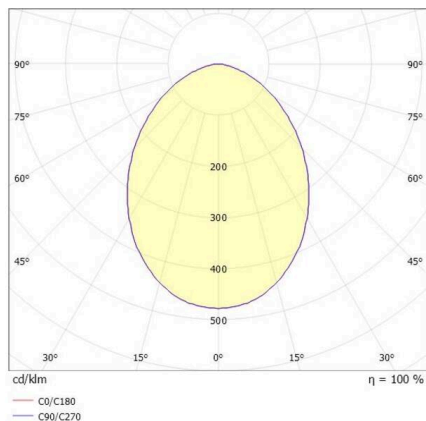

SKIZZE

TECHNISCHE DETAILS

Leuchtmittel	LED
Systemleistung [W]	6
Lichtstrom [lm]	150
Lichtfarbe	2700K
CRI	>90
Optik	PMMA Darkdiffuser
Betriebsgerät	ohne Betriebsgerät
Dimmbarkeit	DALI
Lichtaustritt	direkt
Ausstrahlwinkel	90°
Spannung	24 VDC

Länge [mm]	449,6
Breite [mm]	13,7
Höhe [mm]	8,8
Schutzart	IP20
Schutzklasse	Schutzklasse III
Stoßfestigkeit	IK03

Material	PMMA
Farbe Leuchte	schwarz
Lebensdauer [h]	L80 B10 50 000
Energieeffizienzklasse	F

Nettogewicht [kg]	0,41
EAN-Nummer	9010506958126

LICHTVERTEILUNGSKURVE

Energie Label

Die Werte sind Bemessungswerte. Leistung und Lichtstrom unterliegen initial einer Toleranz von +/- 10%. Toleranz der Farbtemperatur: +/- 150 K. Die Werte gelten, wenn nicht anders angegeben, für eine Umgebungstemperatur von 25°C.