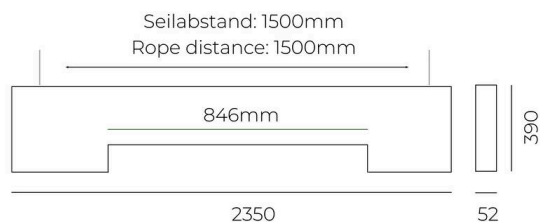

MC BAFFEL**A01-010911112**

BAFFEL BASIC LOG50 Élément acoustique en fibre PET recyclée acoustiquement efficace, Couleur Absorber stone grey, accessoire vendu séparément, emballage individuel, emballage individuel, classe d'absorption acoustique B, classe de réaction au feu B-s1,d0 lt. EN13501-1

**ILLUSTRATION****DONNÉES TECHNIQUES**

Longueur [mm]	2350
Largeur [mm]	52
Hauteur [mm]	390
Matériau	fibre PET recyclée acoustiquement efficace
Absorbeur de couleur	stone grey
Classe d'absorbeur	B
Classe de résistance au feu	B-s1,d0 lt. EN13501-1
Poids net [kg]	2,81
EAN numéro	9010979756298

Label énergie

Les valeurs indiquées sont des valeurs assignées. La puissance et le flux lumineux sous soumis à une tolérance d'environ 10 %.
Tolérance de la température de couleur: +/- 150 K. Sauf indication contraire, les valeurs s'appliquent à une température ambiante de 25 °C.