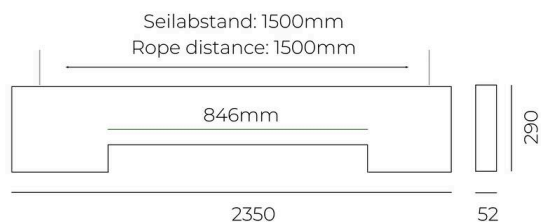

MC BAFFEL**A01-010611112**

BAFFEL BASIC LOG50 Élément acoustique en fibre PET recyclée acoustiquement efficace, Couleur Absorber stone grey, accessoire vendu séparément, emballage individuel, emballage individuel, classe d'absorption acoustique B, classe de réaction au feu B-s1,d0 lt. EN13501-1

**ILLUSTRATION****DONNÉES TECHNIQUES**

Longueur [mm]	2350
Largeur [mm]	52
Hauteur [mm]	290
Matériau	fibre PET recyclée acoustiquement efficace
Absorbeur de couleur	stone grey
Classe d'absorbeur	B
Classe de résistance au feu	B-s1,d0 lt. EN13501-1
Poids net [kg]	2,26
EAN numéro	9010979756014

Label énergie

Les valeurs indiquées sont des valeurs assignées. La puissance et le flux lumineux sous soumis à une tolérance d'environ 10 %.
Tolérance de la température de couleur: +/- 150 K. Sauf indication contraire, les valeurs s'appliquent à une température ambiante de 25 °C.